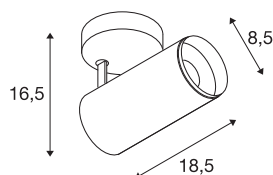

NUMINOS® SPOT PHASE M

Indoor LED Deckenaufbauleuchte weiß/schwarz
4000K 24°

Das NUMINOS Leuchtensystem von SLV vereint Technik, Design und Funktionalität wie kein anderes. So können Sie mit vielfältigen Down- und Spotlights Tausend lichtgestalterische Möglichkeiten erleben. Auch mit der NUMINOS® SPOT PHASE M Indoor Deckenaufbauleuchte LED, die mit bester Verarbeitungs- und Lichtqualität überzeugt. Mit dem Spotlight entscheiden Sie sich für die punktuelle Beleuchtung oder für eine hochwertige Ausleuchtung größerer Flächen. Die Deckeneinbauleuchte überzeugt mit einer Leistungsaufnahme von 20,1 Watt, Lichtstrom von 2125 Lumen, Farbtemperatur von 4000 Kelvin und einem Farbwiedergabeindex von 90. Die Montage erledigen Sie dann im Handumdrehen. Wann entscheiden Sie sich für die modulare Vielfalt von SLV?

TECHNISCHE DATEN

Art. Nr.:	1004214
Primäre Nennspannung	220-240V ~50/60Hz mA/V
Sekundär Strom / Sekundär Spannung	500mA
Länge	18.5 cm
Höhe	16.5 cm
Durchmesser	8.5 cm
Nettogewicht	0.83 kg
Bruttogewicht	1.125 kg
Schutzklasse	I
Montage	Aufbau
Montagedetails	Decke
Dimmbar	Ja
Technologie der Dimmung	Phasenabschnitt
Wattage	20.1 W
Lumen	2125 lm
Lichtfarbtemperatur	4000 Kelvin
Abstrahlwinkel	24 °
Farbe	weiß
CRI	90
UGR ≤	19
LXXBXX Daten	L80B50
Lebensdauer	50000 h