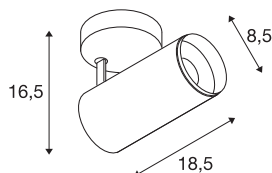

NUMINOS® SPOT PHASE M

Indoor LED Deckenaufbauleuchte schwarz/schwarz
4000K 36°

Das NUMINOS Leuchtensystem von SLV vereint Technik, Design und Funktionalität wie kein anderes. Mit unterschiedlichen Down- und Spotlights sorgen Sie für Tausend lichtgestalterische Möglichkeiten. Auch mit der NUMINOS® SPOT PHASE M Indoor Deckenaufbauleuchte LED, die mit bester Verarbeitungs- und Lichtqualität überzeugt. Das Spotlight ist ideal für die gezielte Akzentbeleuchtung oder auch Ausleuchtung größerer Flächen geeignet. Die Deckeneinbauleuchte überzeugt mit einer Leistungsaufnahme von 20,1 Watt, Lichtstrom von 2120 Lumen, Farbtemperatur von 4000 Kelvin und einem Farbwiedergabeindex von 90. Die Installation gestaltet sich dann im Handumdrehen. Wann entscheiden Sie sich für NUMINOS von SLV – die modulare Vielfalt erwartet Sie.

TECHNISCHE DATEN

Art. Nr.:	1004211
Primäre Nennspannung	220-240V ~50/60Hz mA/V
Sekundär Strom / Sekundär Spannung	500mA
Länge	18.5 cm
Höhe	16.5 cm
Durchmesser	8.5 cm
Nettogewicht	0.83 kg
Bruttogewicht	1.125 kg
Schutzklasse	I
Montage	Aufbau
Montagedetails	Decke
Dimmbar	Ja
Technologie der Dimmung	Phasenabschnitt
Wattage	20.1 W
Lumen	2120 lm
Lichtfarbtemperatur	4000 Kelvin
Abstrahlwinkel	36 °
Farbe	schwarz
CRI	90
UGR ≤	16
LXXBXX Daten	L80B50
Lebensdauer	50000 h