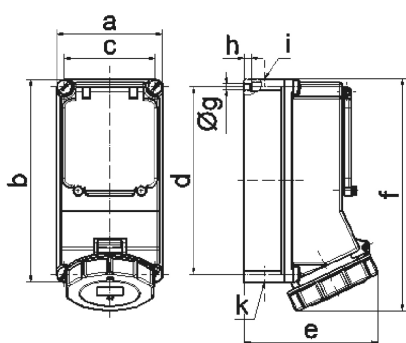

Wandsteckdose, abgesichert - mit Tragschiene, Gehäusegröße 225x118

| Artikelbeschreibung | |
|--------------------------|---|
| BALS-Art.-Nr | 15177 |
| EAN | 4024941151771 |
| Produktgruppe | Wandsteckdose Quick-Connect abgesichert |
| Stromstärke | 32A |
| Polzahl | 4p |
| Anordnung der Phasen | 3P+PE |
| Lage des Schutzkontaktes | 7h |
| Spannung | 480 - 500V~ |

| Artikelbeschreibung | |
|-----------------------------|--|
| Frequenz | 50/60Hz |
| Schutzart | IP67 |
| Kennfarbe | schwarz |
| Gerätefarbe | Klappdeckel schwarz RAL 9005, Gehäuseunterteil grau RAL 7035, Gehäuseschrauben grau RAL 7035, Bajonettring grau RAL 7035, Gehäuseoberenteil grau RAL 7035, Betätigungsklappe rauchtropas |
| Anschluss technik | schraublose Federklemmtechnik als Käfigzugfederklemme mit Kontex-Kontakt |
| Maximaler Leiterquerschnitt | 10,0 qmm |
| Kabeleinführung | 2xM25 oben, 2xM25 unten |
| Geräte-Höhe | 260mm |
| Geräte-Breite | 118mm |
| Geräte-Tiefe | 144mm |
| Gehäusegrösse | 225x118 mm (HxB) |
| Gehäusematerial | Polycarbonat |
| Kontakte | Der Kontaktträger ist aus hochwärmebeständigem Material, Die Kontakte sind Messing vernickelt, Der Kontaktträger ist aus Polyamid |

| Zusätzliche technische Informationen | |
|--------------------------------------|--|
| | Die Leitungseinführung ist einmal oben offen, einmal oben verschlossen, zweimal unten verschlossen |
| | Eine Tragschiene für 5 Teilungseinheiten waagrecht ist unter der Betätigungsklappe vorhanden, Im Gehäuseunterteil ist eine Tragschiene vorhanden, Die Sicherungsabdeckung ist mit Vorprägungen |

| Logistikdaten | |
|----------------|-----------------|
| Einzelgewicht | 0,94 kg / Stück |
| Verpackungsart | Karton |
| Inhaltsmenge | 1 ST |
| EAN | 4024941151771 |
| Länge | 275 mm |
| Breite | 175 mm |
| Höhe | 137 mm |
| Gewicht | 1,065 kg |
| Volumen | 5.737,5 ccm |