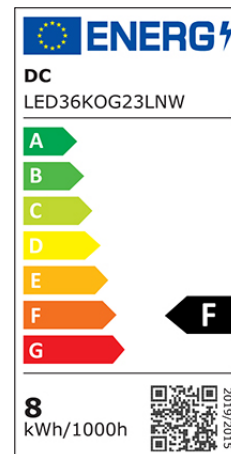

LED-Kompaktleuchtstofflmp. 32,5x237mm

Artikel-Nr.: 38670

notstromtaugliche LED Leuchte, max. Laufzeit 8h/Tag,
Konversionsprodukt, gesetzliche Bestimmungen beim Einbau
müssen eingehalten werden.

Quecksilbergehalt (mg): 0
Zündzeit/Startzeit (s): 0,0
Lichtstromerhalt: 0.70

Nennspannung:	200...240 V
Leistungsfaktor:	0.5
Lampenleistung:	8...8 W
Spannungsart:	AC/DC
Lichtstrom:	800...800 lm
Lampenlichtausbeute:	100 lm/W
Farbwiedergabeindex CRI:	80-89
Lampenform:	sonstige
Filamentlampe:	nein
Ausführung Glas/Abdeckung:	mattiert
Lichtfarbe nach EN 12464-1:	neutralweiß 3300 bis 5300 K
Sockel:	G23
Farbe:	weiß
Farbtemperatur:	4000...4000 K
Ausstrahlungswinkel:	140...140 °
Farbkonsistenz (McAdam-Ellipse):	SDCM3
Dimmbar:	nein
Durchmesser:	32.5 mm
Länge:	237 mm
Schutzart (IP):	IP40
Lampenbezeichnung:	sonstige
Energieeffizienzklasse:	F
Min. Anzahl der Schaltvorgänge:	25000
Gewichteter Energieverbrauch in 1.000 Stunden:	8 kWh
Mittlere Nennlebensdauer:	50000 h
Fernbedienung möglich:	nein
Mit Fernbedienung:	nein
Photobiologische Sicherheit nach EN 62471:	sonstige
Kompatibel mit Apple HomeKit:	nein
Kompatibel mit Google Assistant:	nein
Kompatibel mit Amazon Alexa:	nein