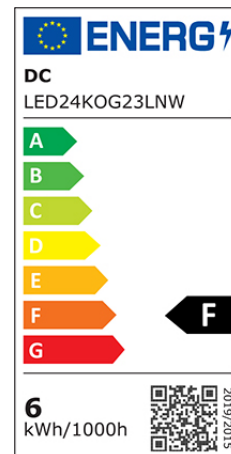

## LED-Kompaktleuchtstofflmp. 32,5x167mm

Artikel-Nr.: 38663

notstromtaugliche LED Leuchte, max. Laufzeit 8h/Tag,  
Konversionsprodukt, gesetzliche Bestimmungen beim Einbau  
müssen eingehalten werden.

Quecksilbergehalt (mg): 0  
Zündzeit/Startzeit (s): 0,0  
Lichtstromerhalt: 0.70

Nennspannung:	200...240 V
Leistungsfaktor:	0.6
Lampenleistung:	6...6 W
Spannungsart:	AC/DC
Lichtstrom:	600...600 lm
Lampenlichtausbeute:	100 lm/W
Farbwiedergabeindex CRI:	80-89
Lampenform:	sonstige
Filamentlampe:	nein
Ausführung Glas/Abdeckung:	mattiert
Lichtfarbe nach EN 12464-1:	neutralweiß 3300 bis 5300 K
Sockel:	G23
Farbe:	weiß
Farbtemperatur:	3800...4200 K
Ausstrahlungswinkel:	140...140 °
Farbkonsistenz (McAdam-Ellipse):	SDCM3
Dimmbar:	nein
Durchmesser:	32.5 mm
Länge:	167 mm
Schutzart (IP):	IP40
Lampenbezeichnung:	sonstige
Energieeffizienzklasse:	F
Min. Anzahl der Schaltvorgänge:	25000
Gewichteter Energieverbrauch in 1.000 Stunden:	6 kWh
Mittlere Nennlebensdauer:	50000 h
Fernbedienung möglich:	nein
Mit Fernbedienung:	nein
Photobiologische Sicherheit nach EN 62471:	sonstige
Kompatibel mit Apple HomeKit:	nein
Kompatibel mit Google Assistant:	nein
Kompatibel mit Amazon Alexa:	nein