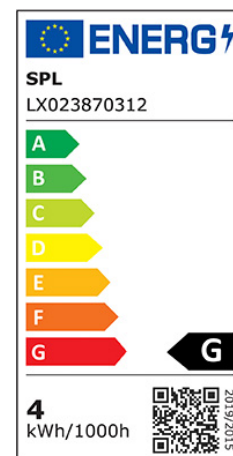

## LED-Tropfenform Filament 45x75mm dimmbar

Artikel-Nr.: 36677

LED in klassischer Glühlampenoptik, ohne Einschaltverzögerung, frei von Schadstoffen, energiesparend und langlebig.

Quecksilbergehalt (mg): 0

Zündzeit/Startzeit (s): 0,0

Nennspannung:	230...230 V
Nennstrom:	17...18 mA
Leistungsfaktor:	0.9
Lampenleistung:	4...4 W
Spannungsart:	AC
Lichtstrom:	260...260 lm
Lampenlichtausbeute:	65 lm/W
Farbwiedergabeindex CRI:	90-100
Lampenform:	Kugel
Filamentlampe:	ja
Lichtfarbe nach EN 12464-1:	warmweiß <3300 K
Sockel:	E14
Farbe:	weiß
Farbtemperatur:	2500...2500 K
Gehäusefarbe:	sonstige
Ausstrahlungswinkel:	300...300 °
Farbkonsistenz (McAdam-Ellipse):	SDCM6
Dimmbar:	ja
Durchmesser:	45 mm
Länge:	72 mm
Lampenbezeichnung:	sonstige
Energieeffizienzklasse:	G
Min. Anzahl der Schaltvorgänge:	50000
Gewichteter Energieverbrauch in 1.000 Stunden:	4 kWh
Mittlere Nennlebensdauer:	25000 h
Fernbedienung möglich:	nein
Mit Fernbedienung:	nein
Photobiologische Sicherheit nach EN 62471:	sonstige