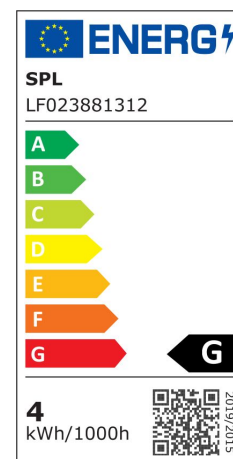

LED-Tropfenform Filament 45x75mm dimmbar

Artikel-Nr.: 36683

LED in klassischer Glühlampenoptik, ohne Einschaltverzögerung, frei von Schadstoffen, energiesparend und langlebig.

Quecksilbergehalt (mg): 0

Nennspannung:	230...230 V
Nennstrom:	19.32...19.32 mA
Leistungsfaktor:	0.9
Lampenleistung:	4...4 W
Spannungsart:	AC
Lichtstrom:	250...250 lm
Lampenlichtausbeute:	62 lm/W
Farbwiedergabeindex CRI:	90-100
Lampenform:	Kugel
Filamentlampe:	ja
Lichtfarbe nach EN 12464-1:	warmweiß <3300 K
Sockel:	E27
Farbe:	weiß
Farbtemperatur:	2500...2500 K
Gehäusefarbe:	sonstige
Dimmbar:	ja
Durchmesser:	45 mm
Länge:	72 mm
Lampenbezeichnung:	sonstige
Energieeffizienzklasse:	G
Min. Anzahl der Schaltvorgänge:	50000
Gewichteter Energieverbrauch in 1.000 Stunden:	4 kWh
Mittlere Nennlebensdauer:	25000 h
Fernbedienung möglich:	nein
Mit Fernbedienung:	nein