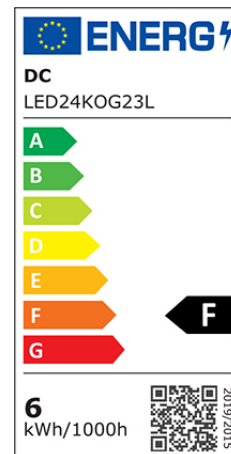

## LED-Kompaktleuchtstofflampe 32,5x167mm

Artikel-Nr.: 38672

notstromtaugliche LED Leuchte, max. Laufzeit 8h/Tag,  
Konversionsprodukt, gesetzliche Bestimmungen beim Einbau  
müssen eingehalten werden.

Quecksilbergehalt (mg): 0  
Zündzeit/Startzeit (s): 0,0  
Lichtstromerhalt: 0.70

Nennspannung:	200...240 V
Leistungsfaktor:	0.5
Lampenleistung:	6...6 W
Spannungsart:	AC/DC
Lichtstrom:	550...550 lm
Lampenlichtausbeute:	91 lm/W
Farbwiedergabeindex CRI:	80-89
Lampenform:	sonstige
Filamentlampe:	nein
Ausführung Glas/Abdeckung:	mattiert
Lichtfarbe nach EN 12464-1:	warmweiß <3300 K
Sockel:	G23
Farbe:	weiß
Farbtemperatur:	3000...3000 K
Ausstrahlungswinkel:	140...140 °
Farbkonsistenz (McAdam-Ellipse):	SDCM3
Dimmbar:	nein
Durchmesser:	32.5 mm
Länge:	167 mm
Schutzart (IP):	IP40
Lampenbezeichnung:	sonstige
Energieeffizienzklasse:	F
Min. Anzahl der Schaltvorgänge:	25000
Gewichteter Energieverbrauch in 1.000 Stunden:	6 kWh
Mittlere Nennlebensdauer:	50000 h
Fernbedienung möglich:	nein
Mit Fernbedienung:	nein
Photobiologische Sicherheit nach EN 62471:	sonstige
Kompatibel mit Apple HomeKit:	nein
Kompatibel mit Google Assistant:	nein
Kompatibel mit Amazon Alexa:	nein