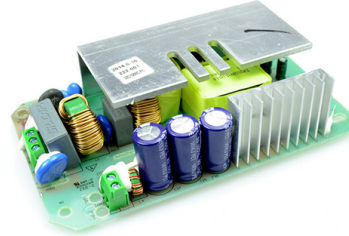

Ersatz-Netzteil 100-240VAC für Displaystrahler 70W

Artikel-Nr.: 39416

Netzteil für S+H Displaystrahler. Ausschließlich für S+H
Displaystrahler geeignet. Kaufnachweis ist nötig!

Art des Zubehörs/Ersatzteils:	sonstige
Farbe:	sonstige
Ader-Zahl:	3
Nennquerschnitt:	1.5 mm ²