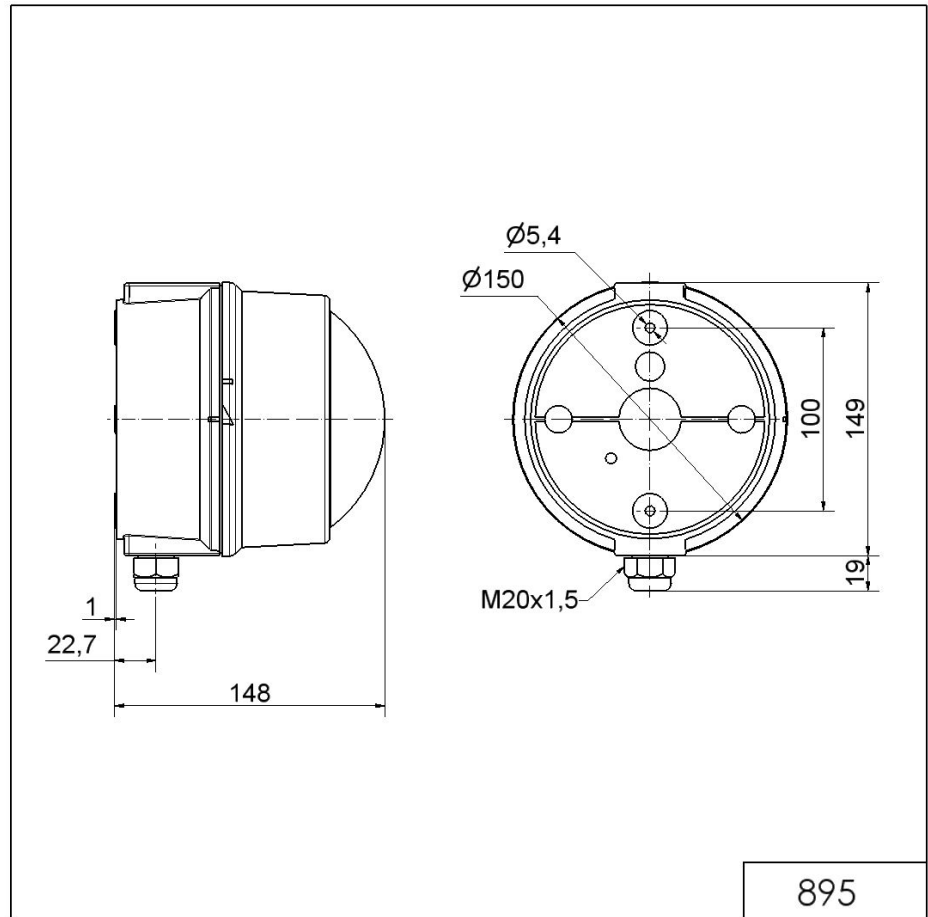

Midi-Aufbauleuchten / Dauerleuchte 895

Dauerleuchte BWM 12-230VAC/DC YE

MASSZEICHNUNG

Zusätzliche Informationen zur Installation und Montage finden Sie in der entsprechenden Bedienungsanleitung unter www.werma.com. Ausdruck ist nur zur Information und wird bei Änderung nicht berücksichtigt.