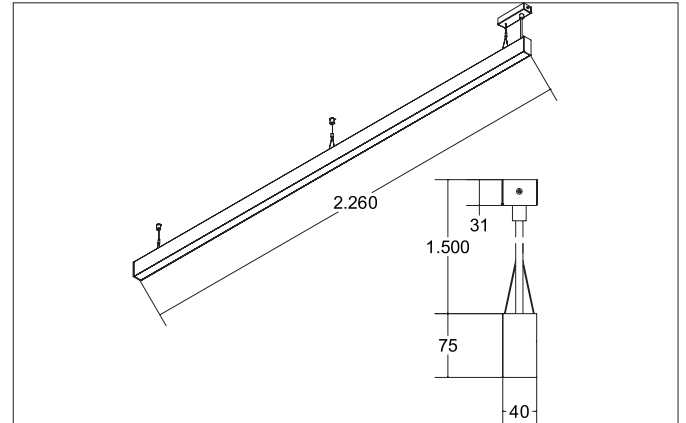

BIRO40 LED-Pendel-Profilleuchte direkt
 Artikel-Nr. 77244074

Licht.
 Für Generationen.

Ausschreibungstext

Rechteckige LED-Pendel-Profilleuchte direkt, Leuchtenlänge 2.260 mm, Leuchtenbreite 40 mm, Höhe 75 mm, für Pendelmontage. Pendellänge max. 1.500 mm Gewicht 3,790 kg, mit rotationssymmetrisch tief-breit-strahlender Lichtstärkeverteilung, Bemessungslichtstrom 5.470 lm, UGR < 25, Bemessungsleistung 62,7 W, Lichtfarbe neutralweiß, ähnlichste Farbtemperatur (CCT) 4.000 K, allgemeiner Farbwiedergabeindex CRI > 90, Lebensdauer L70/B50 bei 25 °C: 60.000 h, Lebensdauer L80/B50 bei 25 °C: 60.000 h, Gehäusewerkstoff: Aluminium / Acryl, Farbe: weiß, zulässige Umgebungstemperatur (ta): -20 °C - +25 °C, Schutzklasse (EN 61140): I, Schutzart (DIN EN 60529): IP20. Mit elektronischem Betriebsgerät, DALI dimmbar.

Artikeldaten	
Artikel-Nr.	77244074
GTIN	4251433955481
Serienname	BIRO40
Kurzbeschreibung	LED-Pendel-Profilleuchte direkt
Material	Aluminium / Acryl
Farbe	weiß
Form	rechteckig
Länge	2.260 mm
Breite	40 mm
Aufbauhöhe	75 mm
Nettogewicht	3,790 kg

Montagetechnik	
Montageart	Pendelmontage
Montageort	Deckenmontage
Verstellbarkeit	nicht verstellbar
Pendellänge max.	1.500 mm

Logistische Daten	
Bruttogewicht	4,58 kg
Länge Verpackung	2.300 mm
Breite Verpackung	160 mm
Höhe Verpackung	135 mm
Entsorgung am Ende der Lebensdauer	Das Produkt darf nicht mit dem Hausmüll entsorgt werden. Sie sind verpflichtet, solche Elektro-Altgeräte separat zu entsorgen. Informieren Sie sich bitte bei Ihrer Kommune über die Möglichkeiten der geregelten Entsorgung. Mit der getrennten Entsorgung führen Sie die Altgeräte dem Recycling oder anderen Formen der Wiederverwertung zu. Sie helfen damit zu vermeiden, dass u. U. belastende Stoffe in die Umwelt gelangen.