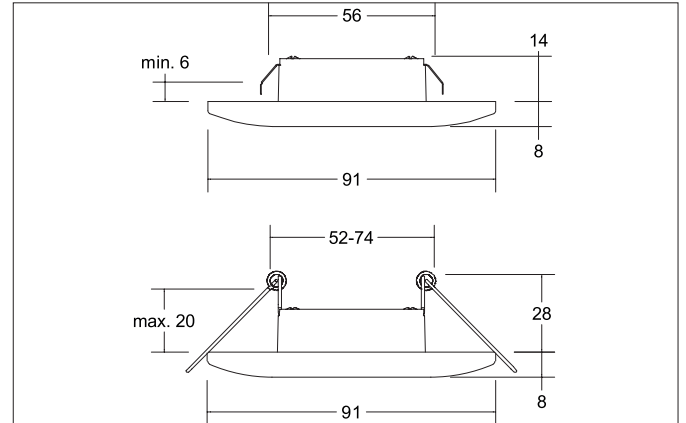

ADAPT LED-Einbaudownlight, schaltbar
 Artikel-Nr. 38371073

Licht.
 Für Generationen.

Ausschreibungstext

Rundes LED-Einbaudownlight, schaltbar, werkzeugloser Deckeneinbau mittels Blattfedern. Deckenausschnitt \varnothing 56 mm, Einbautiefe 14 mm, Außendurchmesser 91 mm, Gewicht 0,173 kg, Reflektor silber mit rotationssymmetrisch tief-breit-strahlender Lichtstärkeverteilung. Kunststoff transparent Abdeckung. Bemessungslichtstrom 440 lm, Bemessungsleistung 1 x 3 W, Lichtfarbe warmweiß, ähnlichste Farbtemperatur (CCT) 3.000 K, allgemeiner Farbwiedergabeindex CRI > 80, Lebensdauer L70/B50 bei 25 °C: 50.000 h, Gehäusewerkstoff: Aluminium / Stahl / Kunststoff, Farbe: weiß, zulässige Umgebungstemperatur (ta): -20 °C - +25 °C, Schutzklasse (EN 61140): II, Schutzart (DIN EN 60529): IP20. Mit elektronischem Betriebsgerät, schaltbar.

ADAPT LED-Einbaudownlight, schaltbar

Artikel-Nr. 38371073

Licht.
Für Generationen.

Artikeldaten	
Artikel-Nr.	38371073
GTIN	4251433930082
Serienname	ADAPT
Kurzbeschreibung	LED-Einbaudownlight, schaltbar
Material	Aluminium / Stahl / Kunststoff
Farbe	weiß
Ausführung der Oberfläche	matt
Form	rund
Außendurchmesser	91 mm
Einbaudurchmesser min	52 mm
Einbaudurchmesser	56 mm
Einbautiefe	14 mm
Aufbauhöhe	8 mm
Lieferumfang	inkl. Einbau-Blattfedern für 56 mm-Ausschnitt mit Einbautiefe 14 mm und Einbau-Schenkelfedern für 52 - 74 mm-Ausschnitt (beigelegt zum Schnell-Austausch) mit Einbautiefe 28 mm.
Nettogewicht	0,173 kg
Prüfzeichen	MM
Konformität	CE, UKCA