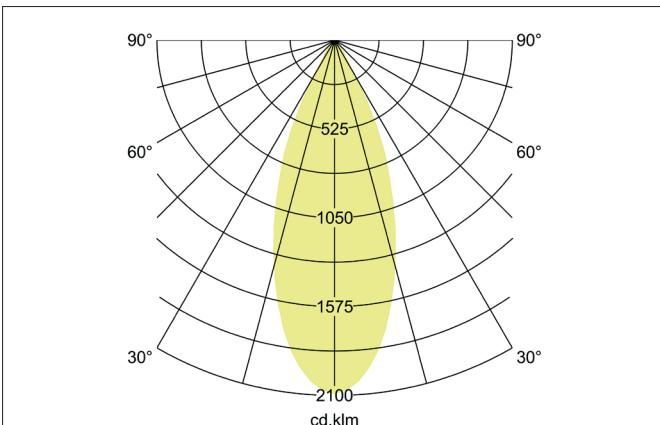

ADAPT LED-Einbaudownlight, schaltbar
 Artikel-Nr. 38371073

Licht.
 Für Generationen.

Ausschreibungstext

Rundes LED-Einbaudownlight, schaltbar, werkzeugloser Deckeneinbau mittels Blattfedern. Deckenausschnitt \varnothing 56 mm, Einbautiefe 14 mm, Außendurchmesser 91 mm, Gewicht 0,173 kg, Reflektor silber mit rotationssymmetrisch tief-breit-strahlender Lichtstärkeverteilung. Kunststoff transparent Abdeckung. Bemessungslichtstrom 440 lm, Bemessungsleistung 1 x 3 W, Lichtfarbe warmweiß, ähnlichste Farbtemperatur (CCT) 3.000 K, allgemeiner Farbwiedergabeindex CRI > 80, Lebensdauer L70/B50 bei 25 °C: 50.000 h, Gehäusewerkstoff: Aluminium / Stahl / Kunststoff, Farbe: weiß, zulässige Umgebungstemperatur (ta): -20 °C - +25 °C, Schutzklasse (EN 61140): II, Schutzart (DIN EN 60529): IP20. Mit elektronischem Betriebsgerät, schaltbar.

ADAPT LED-Einbaudownlight, schaltbar

Artikel-Nr. 38371073

Licht.
Für Generationen.

Artikeldaten	
Artikel-Nr.	38371073
GTIN	4251433930082
Serienname	ADAPT
Kurzbeschreibung	LED-Einbaudownlight, schaltbar
Material	Aluminium / Stahl / Kunststoff
Farbe	weiß
Ausführung der Oberfläche	matt
Form	rund
Außendurchmesser	91 mm
Einbaudurchmesser min	52 mm
Einbaudurchmesser	56 mm
Einbautiefe	14 mm
Aufbauhöhe	8 mm
Lieferumfang	inkl. Einbau-Blattfedern für 56 mm-Ausschnitt mit Einbautiefe 14 mm und Einbau-Schenkelfedern für 52 - 74 mm-Ausschnitt (beigelegt zum Schnell-Austausch) mit Einbautiefe 28 mm.
Nettogewicht	0,173 kg
Prüfzeichen	MM
Konformität	CE, UKCA

Lichttechnik	
Farbtemperatur	3.000 K
Lichtaustritt	direkt
Lichtstrom	440 lm
Systemeffizienz	147 lm/W
Farbwiedergabe	CRI > 80
Reflektor	hochglänzend
Reflektorfarbe	silber
Abstrahlwinkel	34°
Lichtverteilung	symmetrisch
Farbtemperatur einstellbar	Nein