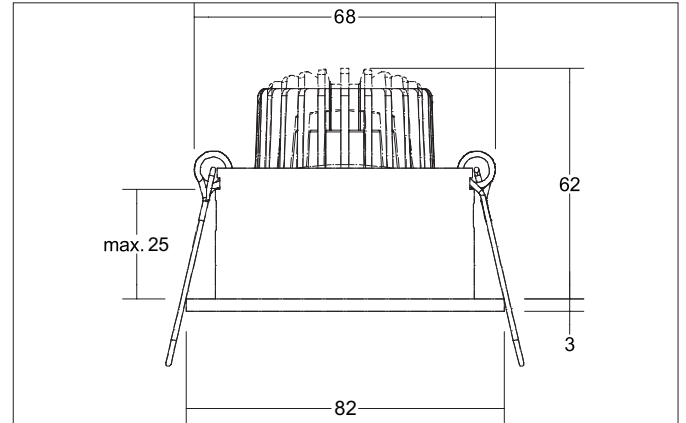

TIRRELdeep LED-Einbaustrahler, schaltbar
 Artikel-Nr. 38063073

Licht.
 Für Generationen.

Ausschreibungstext

Rundes LED-Einbaustrahler, schaltbar, werkzeugloser Deckeneinbau mittels Einbaufedern. Deckenausschnitt Ø 68 mm, Einbautiefe 62 mm, Außendurchmesser 82 mm, Gewicht 0,178 kg, Reflektor silber mit rotationssymmetrisch tief-breit-strahlender Lichtstärkeverteilung. Abdeckung Glas transparent. Bemessungslichtstrom 680 lm, Bemessungsleistung 1 x 6 W, Lichtfarbe warmweiß, ähnlichste Farbtemperatur (CCT) 3.000 K, allgemeiner Farbwiedergabeindex CRI > 80, Gehäusewerkstoff: Aluminium / Glas, Farbe: weiß, zulässige Umgebungstemperatur (ta): -20 °C - +25 °C, Schutzklasse (EN 61140): II, Schutzart (DIN EN 60529): IP20. Mit elektronischem Betriebsgerät, schaltbar.

Produktvorteile

- Vertiefter LED-Einbaustrahler in runder Bauform aus massivem Aluminium mit LED-Modul 6 W (3.000 K) und schaltbarem Konverter.
- Deckenausschnitt 68 mm, Durchmesser 82 mm, Einbautiefe 62 mm, IP20.
- Schwenkbereich 25°.
- Ohne sichtbaren Sprengling.
- Klassische, formal zurückgenommene Formgebung.
- In gleicher Optik auch in GX5,3- oder GU10-Ausführung und als dimmbares Set (Phasenabschnitt) lieferbar.

TIRRELdeep LED-Einbaustrahlerset, schaltbar

Artikel-Nr. 38063073

Licht.
Für Generationen.

Artikeldaten	
Artikel-Nr.	38063073
GTIN	4251433950912
Serienname	TIRRELdeep
Kurzbeschreibung	LED-Einbaustrahlerset, schaltbar
Material	Aluminium / Glas
Farbe	weiß
Ausführung der Oberfläche	matt
Form	rund
Außendurchmesser	82 mm
Einbaudurchmesser	68 mm
Einbautiefe	62 mm
Aufbauhöhe	3 mm
Nettogewicht	0,178 kg
Prüfzeichen	UKCA