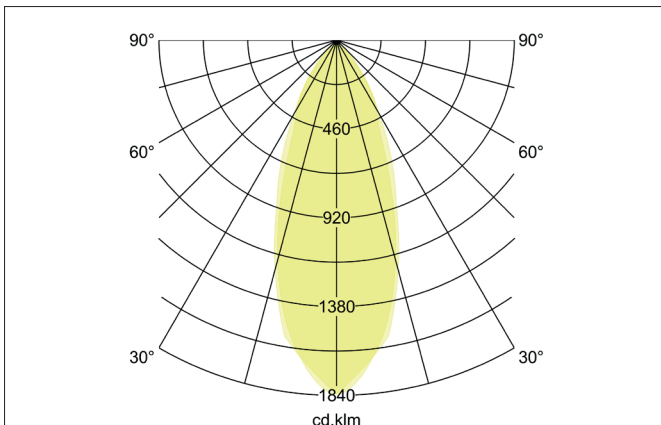

TIRRELdeep LED-Einbaustrahler, schaltbar
 Artikel-Nr. 38063073

Licht.
 Für Generationen.

Ausschreibungstext

Rundes LED-Einbaustrahler, schaltbar, werkzeugloser Deckeneinbau mittels Einbaufedern. Deckenausschnitt Ø 68 mm, Einbautiefe 62 mm, Außendurchmesser 82 mm, Gewicht 0,178 kg, Reflektor silber mit rotationssymmetrisch tief-breit-strahlender Lichtstärkeverteilung. Abdeckung Glas transparent. Bemessungslichtstrom 680 lm, Bemessungsleistung 1 x 6 W, Lichtfarbe warmweiß, ähnlichste Farbtemperatur (CCT) 3.000 K, allgemeiner Farbwiedergabeindex CRI > 80, Gehäusewerkstoff: Aluminium / Glas, Farbe: weiß, zulässige Umgebungstemperatur (ta): -20 °C - +25 °C, Schutzklasse (EN 61140): II, Schutzart (DIN EN 60529): IP20. Mit elektronischem Betriebsgerät, schaltbar.

Produktvorteile

- Vertiefter LED-Einbaustrahler in runder Bauform aus massivem Aluminium mit LED-Modul 6 W (3.000 K) und schaltbarem Konverter.
- Deckenausschnitt 68 mm, Durchmesser 82 mm, Einbautiefe 62 mm, IP20.
- Schwenkbereich 25°.
- Ohne sichtbaren Sprengling.
- Klassische, formal zurückgenommene Formgebung.
- In gleicher Optik auch in GX5,3- oder GU10-Ausführung und als dimmbares Set (Phasenabschnitt) lieferbar.

TIRRELdeep LED-Einbaustrahlerset, schaltbar

Artikel-Nr. 38063073

Licht.
Für Generationen.

Artikeldaten	
Artikel-Nr.	38063073
GTIN	4251433950912
Serienname	TIRRELdeep
Kurzbeschreibung	LED-Einbaustrahlerset, schaltbar
Material	Aluminium / Glas
Farbe	weiß
Ausführung der Oberfläche	matt
Form	rund
Außendurchmesser	82 mm
Einbaudurchmesser	68 mm
Einbautiefe	62 mm
Aufbauhöhe	3 mm
Nettogewicht	0,178 kg
Prüfzeichen	UKCA

Lichttechnik	
Farbtemperatur	3.000 K
Lichtfarbe	weiß
Lichtaustritt	direkt
Lichtstrom	680 lm
Systemeffizienz	113 lm/W
Farbwiedergabe	CRI > 80
Reflektor	hochglänzend
Reflektorfarbe	silber
Abstrahlwinkel	38°
Lichtverteilung	symmetrisch
Farbtemperatur einstellbar	Nein