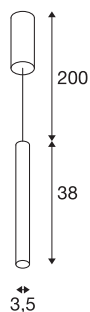

### Indoor LED Pendelleuchte TRIAC schwarz mit Rosette

Mit der HELIA AMBIENT 35 verfügen Sie über eine Pendelleuchte mit puristischer und klarer Formgebung. Die Leuchte ist in einer Version ohne und einer Version mit Deckenrosette erhältlich. Integriert ist eine warmweiße Premium LED die durch den Acryl-Aufsatz ein besonders angenehmes Licht abgibt. Die Leuchte wird mit einer Abhängung/Zuleitung geliefert.

## TECHNISCHE DATEN

Art. Nr.	1003436
Montage	Aufbau
Montagedetails	Decke
Dimmbar	Ja
Technologie der Dimmung	Phasenabschnitt
Primäre Nennspannung	220-240V ~50/60Hz
Sekundär Strom / Spannung	500 mA
Schutzklasse	I
Wattage	9 W
minimale Umgebungstemperatur	-20 °C
maximale Umgebungstemperatur	30 °C
Höhe Einschaltstrom	10 A
Dauer Einschaltstrom	40 µs
Stroboskop-Effekt (SVM)	0.01
Lumen	425 lm
Lichtfarbtemperatur	3000 Kelvin
Farbe	schwarz
CRI	90
LXXBXX Daten	L70B50
Lebensdauer	30000 h
Risikogruppe	1
Länge	38 cm

## Lichtquelle

916381	
--------	---

Durchmesser	3.5 cm
Pendellänge	200 cm
Nettogewicht	0.972 kg
Bruttogewicht	1.2 kg
BIG WHITE Seite	300