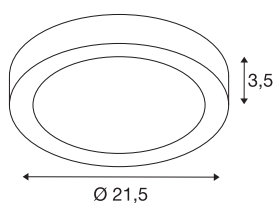

SENSER 24

Indoor LED Wand- und Deckenaufbauleuchte rund weiß 4000K

Besonders großartiges dimmbares Licht für Ihre Räume erhalten Sie durch unsere runde SENSER 24 CW mit 4.000 Kelvin. Die fest verbaute Premium LED in der Decken-/Wandaufbauleuchte ist mit einer zu erwartenden Lebensdauer von 50.000 Stunden ausgesprochen nachhaltig und wartungsarm.

TECHNISCHE DATEN

Art. Nr.	1004702
IP Code	IP 20
Montage	Aufbau
Montagedetails	Decke, Wand
Dimmbar	Ja
Technologie der Dimmung	Phasenabschnitt
Primäre Nennspannung	220-240V ~50/60Hz
Sekundär Strom / Spannung	500 mA
Schutzklasse	I
Wattage	15 W
Betriebswirkungsgrad (LOR)	0,72
Anzahl Leuchten an LS B16A	61
Anzahl Leuchten an LS C16A	61
Höhe Einschaltstrom	10 A
Dauer Einschaltstrom	40 μ s
Stroboskop-Effekt (SVM)	0.04
Lumen	1300 lm
Lichtfarbtemperatur	4000 Kelvin
Abstrahlwinkel	110 °
Farbe	weiß
CRI	90
Lebensdauer	50000 h

Lichtquelle

1807458		Risikogruppe	1
		Höhe	3.5 cm
		Durchmesser	21.5 cm
		Nettogewicht	0.526 kg
		Bruttogewicht	0.607 kg
		BIG WHITE Seite	419