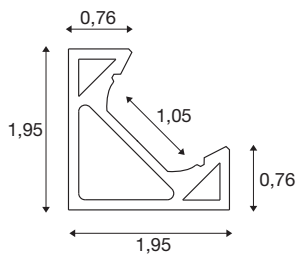

## GRAZIA 10 EDGE

2m weiß

Das GRAZIA EDGE Profil passt perfekt in jede Ecke. Die Kombination des GRAZIA EDGE Profils mit dem GRAZIA FLEXSTRIP versetzt Sie in die Lage, verschiedenste Beleuchtungsszenarien realisieren. Im hauseigenen SLV Design ist das EDGE Profile bei einer Länge von 2 Metern mit den dazu passenden Endkappen wie auch Montageclips verfügbar. Dabei eignet es sich nicht nur für den privaten Bereich. Es setzt der kreativen Raumgestaltung mit Licht keine Grenzen.

## TECHNISCHE DATEN

Art. Nr.	1004890
IP Code	IP 20
Montage	Aufbau
Montagedetails	Decke, Wand
Farbe	weiß
Länge	200 cm
Breite	1.95 cm
Höhe	1.95 cm
Nettogewicht	0.568 kg
Bruttogewicht	0.877 kg
BIG WHITE Seite	570