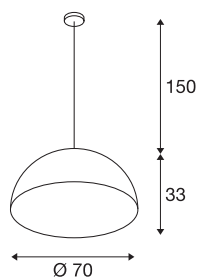

FORCHINI 70

Indoor Pendelleuchte, schwarz/gold, E27, max. 40W

Die FORCHINI 70 PD Pendelleuchte ist die größte Version dieser Serie und verfügt über einen Leuchtschirm aus Glasfaserkunststoff. Neben optischen Aspekten hat die reflektierende, innere Oberfläche auch Auswirkungen auf die Lichtfarbe. Die FORCHINI 70 PD wird fertig für den Anschluss an 230V Netzspannung geliefert.

TECHNISCHE DATEN

Art. Nr.	1001701
Fassung	E27
Anzahl Fassungen	1
IP Code	IP 20
Montage	Aufbau
Montagedetails	Decke
Primäre Nennspannung	220-240V ~50/60Hz
Schutzklasse	I
Wattage	40 W
Farbe	schwarz
Lichtstärkeverteilung	rotationssymmetrisch
Lichtaustritt	direkt
Höhe	33 cm
Durchmesser	70 cm
Pendellänge	150 cm
Nettogewicht	3.559 kg
Bruttogewicht	7.592 kg
BIG WHITE Seite	312