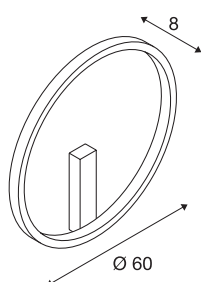

## ONE 60 DALI

Indoor LED Wandaufbauleuchte, weiß, 3000/4000K

Das moderne Design der ONE Leuchtenfamilie zieht alle Blicke auf sich. Mit einer LED Lebensdauer von circa 30000 Stunden sind die kreisrunden Leuchten auch noch äußerst nachhaltig. Auch die ONE 60 DALI Indoor LED Wandaufbauleuchte weiß sorgt für ein besonders angenehmes, DALI dimmbares Licht, das bei der Lichtfarbe schaltbar ist. Der hohe CRI über 90 sorgt für eine naturgetreue Farbwiedergabe der in verschiedene Raumdimensionen ausrichtbaren Leuchte. Dabei ist sie wartungsarm und nicht nur für die Hotellerie und Gastronomie, sondern auch für stillvoll eingerichtete Wohnräume wie gemacht. Erleben Sie Licht mit SLV – seit 40 Jahren Ihr zuverlässiger Partner für Indoor-Leuchten aller Art.

## TECHNISCHE DATEN

Art. Nr.	1002919
IP Code	IP 20
Montage	Aufbau
Montagedetails	Decke, Wand
Dimmbar	Ja
Technologie der Dimmung	DALI 2
Primäre Nennspannung	220-240V ~50/60Hz
Sekundär Strom / Spannung	600 mA
Schutzklasse	I
Wattage	24 W
minimale Umgebungstemperatur	-20 °C
maximale Umgebungstemperatur	50 °C
Bemessungs-Bereitschaftsleistung	0.5 W
Höhe Einschaltstrom	30 A
Dauer Einschaltstrom	2 µs
Stroboskop-Effekt (SVM)	0.08
Lumen	1350/1430 lm
Lichtfarbtemperatur	3000/4000 Kelvin
Farbe	weiß
CRI	90
LXXBXX Daten	L70B50
Lebensdauer	30000 h

## Lichtquelle

916474		<b>Risikogruppe</b>	1
		<b>Tiefe</b>	8 cm
		<b>Durchmesser</b>	60 cm
		<b>Nettogewicht</b>	1.618 kg
		<b>Bruttogewicht</b>	3.24 kg
		<b>BIG WHITE Seite</b>	193