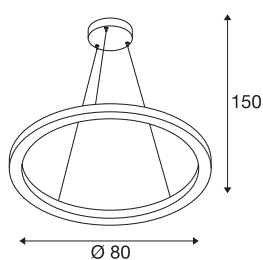

ONE 80 DALI

Indoor LED Pendelleuchte, weiß, 3000/4000K

Reduziert, modern und elegant zieht das Design der ONE Leuchtenfamilie alle Blicke auf sich. Mit ihrer zu erwartenden LED Lebensdauer von 30.000 sind die kreisrunden Leuchten auch noch äußerst nachhaltig. Nutzen Sie die ONE 80 DALI Indoor LED Pendelleuchte weiß für ein besonders angenehmen, DALI dimmbares Licht, das bei der Höhe einstellbar ist. Der hohe CRI über 90 sorgt für eine naturgetreue Farbwiedergabe. Dabei ist sie wartungsarm und nicht nur für die Hotellerie und Gastronomie, sondern auch für elegant eingerichtete Wohnräume wie gemacht. Erleben Sie Licht mit SLV – seit 40 Jahren Ihr zuverlässiger Partner für Indoor-Leuchten aller Art.

TECHNISCHE DATEN

Art. Nr.	1002912
IP Code	IP 20
Montage	Aufbau
Montagedetails	Decke
Dimmbar	Ja
Technologie der Dimmung	DALI 2
Primäre Nennspannung	220-240V ~50/60Hz
Sekundär Strom / Spannung	800 mA
Schutzklasse	I
Wattage	32 W
minimale Umgebungstemperatur	-20 °C
maximale Umgebungstemperatur	50 °C
Bemessungs-Bereitschaftsleistung	0.5 W
Höhe Einschaltstrom	35 A
Dauer Einschaltstrom	2 µs
Stroboskop-Effekt (SVM)	0.07
Lumen	1930/2140 lm
Lichtfarbtemperatur	3000/4000 Kelvin
Farbe	weiß
CRI	90
LXXBXX Daten	L70B50
Lebensdauer	30000 h

Lichtquelle

916474	
916461	

Risikogruppe	1
Höhe	3 cm
Durchmesser	80 cm
Pendellänge	300 cm
Nettogewicht	2.163 kg
Bruttogewicht	4.858 kg
BIG WHITE Seite	188