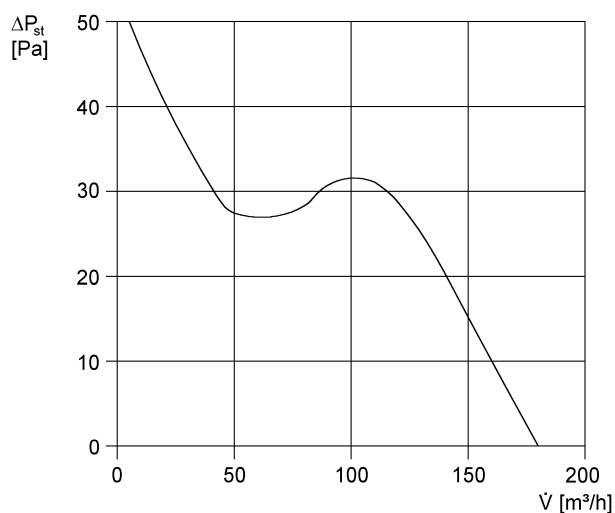

ECA 120 K

Kurzinformation

Mit elektrischem Innenverschluss

Einsatzbeispiele

Bad, WC, Abstellraum, Vorratsraum, Keller

Artikelnummer 0084.0009

Technische Daten

Ausführung	Standardausführung
Fördervolumen	180 m ³ /h
Drehzahl	2.600 1/min
Drehzahlsteuerbar	✓
Reversierbarkeit	–
Spannungsart	Wechselstrom
Bemessungsspannung	230 V
Netzfrequenz	50 Hz / 60 Hz
Leistungsaufnahme	19 W
I _{Max}	0,14 A
Schutzart	IP 34
Netzzuleitung	3 x 1,5 mm ²
Einbauort	Wand
Einbauart	Aufputz
Einbaulage	beliebig
Material	Kunststoff
Farbe	verkehrsweiß, ähnlich RAL 9016
Gewicht	0,9 kg
Gewicht mit Verpackung	1,08 kg
Klappenart	elektrisch
Nennweite	120 mm
Breite	171 mm
Höhe	171 mm
Tiefe	114 mm
Breite mit Verpackung	180 mm
Höhe mit Verpackung	180 mm
Tiefe mit Verpackung	140 mm
Fördermitteltemperatur bei I _{Max}	40 °C
Schalldruckpegel	36 dB(A) (Abstand 3 m, Freifeldbedingungen)

ECA 120 K

Verpackungseinheit	1 Stück
Sortiment	A
GTIN (EAN)	4012799840091

Kennlinie

U = 230 bzw. 24 V
 f = 50 Hz
 n = 2600 min⁻¹

Maßzeichnung [mm]

① Kabeleinführung

ECA 120 K