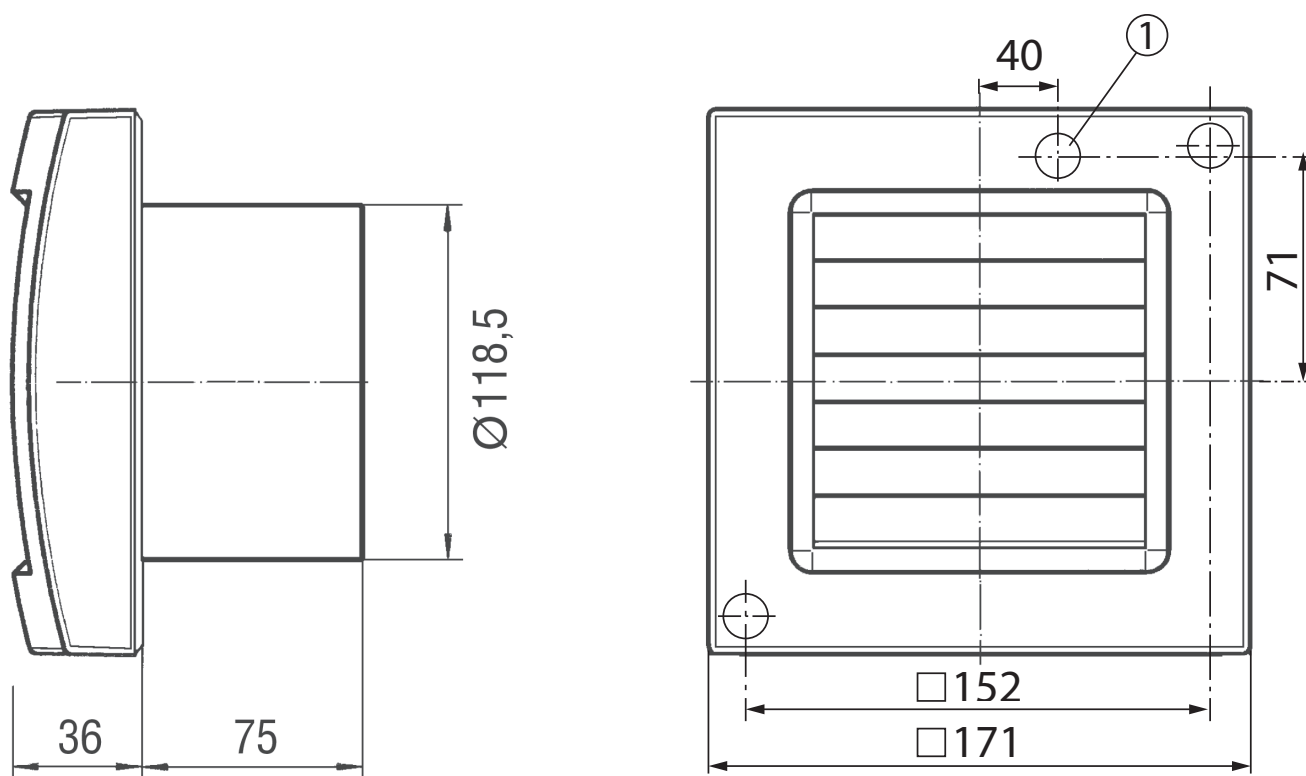

ECA 120 K

Kurzinformation

Mit elektrischem Innenverschluss

Einsatzbeispiele

Bad, WC, Abstellraum, Vorratsraum, Keller

Artikelnummer 0084.0009

Technische Daten

Ausführung	Standardausführung
Fördervolumen	180 m ³ /h
Drehzahl	2.600 1/min
Drehzahlsteuerbar	✓
Reversierbarkeit	–
Spannungsart	Wechselstrom
Bemessungsspannung	230 V
Netzfrequenz	50 Hz / 60 Hz
Leistungsaufnahme	19 W
I _{Max}	0,14 A
Schutzart	IP 34
Netzzuleitung	3 x 1,5 mm ²
Einbauort	Wand
Einbauart	Aufputz
Einbaulage	beliebig
Material	Kunststoff
Farbe	verkehrsweiß, ähnlich RAL 9016
Gewicht	0,9 kg
Gewicht mit Verpackung	1,08 kg
Klappenart	elektrisch
Nennweite	120 mm
Breite	171 mm
Höhe	171 mm
Tiefe	114 mm
Breite mit Verpackung	180 mm
Höhe mit Verpackung	180 mm
Tiefe mit Verpackung	140 mm
Fördermitteltemperatur bei I _{Max}	40 °C
Schalldruckpegel	36 dB(A) (Abstand 3 m, Freifeldbedingungen)

ECA 120 K

Verpackungseinheit	1 Stück
Sortiment	A
GTIN (EAN)	4012799840091

Kennlinie

U = 230 bzw. 24 V
 f = 50 Hz
 n = 2600 min⁻¹

Maßzeichnung [mm]

① Kabeleinführung

ECA 120 K