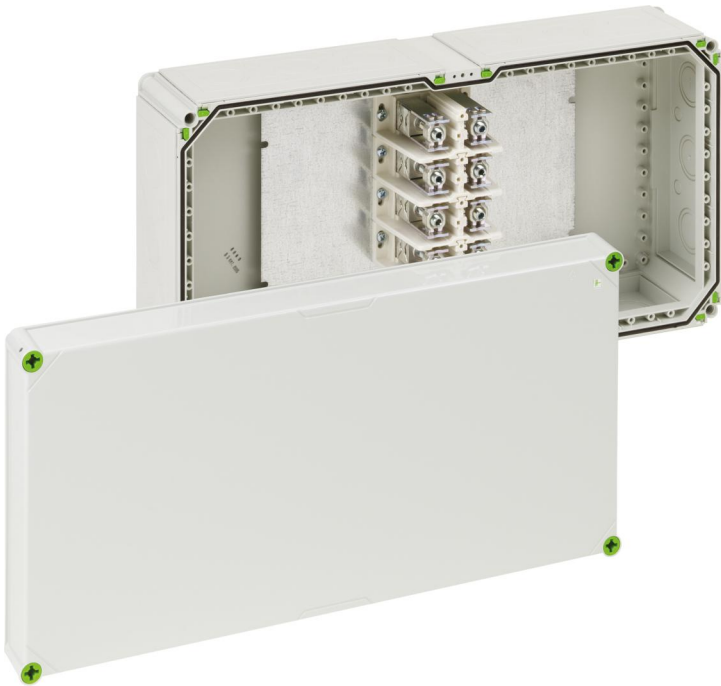

Abzweigkasten

Abox-i 2400-240²/4

Abox-i 2400-240²/4

Abzweigkasten

INDIVIDUALISIERBAR

Artikelnummer: 49049401
Maße: 640 x 320 x 179 mm

Abzweigkasten, mit Schutzart IP65, Nennquerschnitt 240 mm², Ui=690 V AC, Ausschlagmembranen, M16/M40/M50, (30 seitlich), innenliegende Befestigungsstellen, für Installationen im industriellen Umfeld und geschütztem Außenbereich

grau, mit Spezial-Schraubklemme für Leitereinführung von oben, 4-polig - 240² (25 bis 240 mm², CU/AL)

IP65

240²

IK08

690V
AC

Produkteigenschaften

elektrische Eigenschaften

Bemessungsisolationsspannung AC:	690 V
max. Leiterquerschnitt:	240 mm ²
Schutzklasse:	II
Schutzart:	IP65
Polzahl:	4
UL Type Rating:	k.A.

Farben

Farbe Unterteil:	grau
Farbe Oberteil:	grau

Abmessungen

Breite:	640 mm
Länge:	320 mm
Höhe:	179 mm

Materialeigenschaften

UV-beständig:	ja
halogenfrei:	ja
Glühdrahtfestigkeit nach EN 60695-2-11:	960 °C
Industriequalität:	ja

mechanische Eigenschaften

Befestigungsart:	Wand-/Deckenmontage
Schlagfestigkeit:	IK08
plombierbar:	ja
Drehmoment der Deckelschraube:	1.7 Nm
Befestigung:	innenliegende Befestigungsstellen

Umgebungsbedingungen