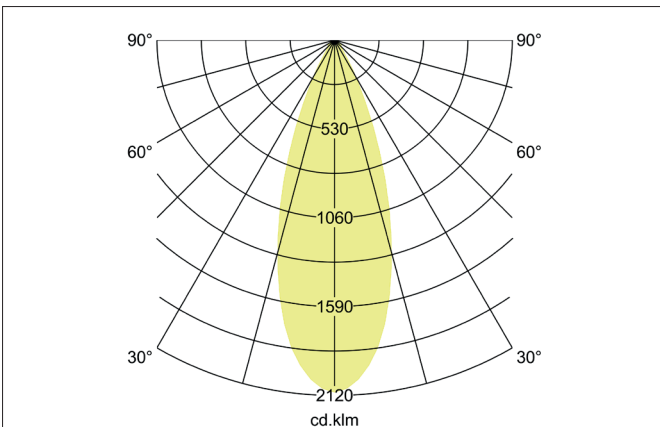

GRAMMO S Plug & Light-LED-Pendelleuchte
 Artikel-Nr. 12713173

Licht.
 Für Generationen.

Ausschreibungstext
 Runde Plug & Light-LED-Pendelleuchte, Höhe 1500 mm, für Pendelmontage. Pendellänge max. 1.500 mm Gewicht 0,274 kg, mit rotations-symmetrisch tief-breit-strahlender Lichtstärkeverteilung. Kunststoff strukturiert Abdeckung. Bemessungslichtstrom 200 lm, UGR < 19, Bemessungsleistung 1 x 4 W, Lichtfarbe warmweiß, ähnlichste Farbtemperatur (CCT) 3.000 K, allgemeiner Farbwiedergabeindex CRI > 85, Gehäusewerkstoff: Aluminium, Farbe: strukturweiß, zulässige Umgebungstemperatur (ta): -20 °C - +25 °C, Schutzklasse (EN 61140): III, Schutzart (DIN EN 60529): IP20. Zum direkten Anschluss an Netzspannung, sonstige dimmbar.

Artikeldaten	
Artikel-Nr.	12713173
GTIN	4251433922766
Serienname	GRAMMO S
Kurzbeschreibung	Plug & Light-LED-Pendelleuchte
Material	Aluminium
Farbe	weiß
Ausführung der Oberfläche	struktur
Form	rund
Aufbauhöhe	1500 mm
Lieferumfang	inkl. Pendelabhängung 1.500 mm
Nettogewicht	0,274 kg