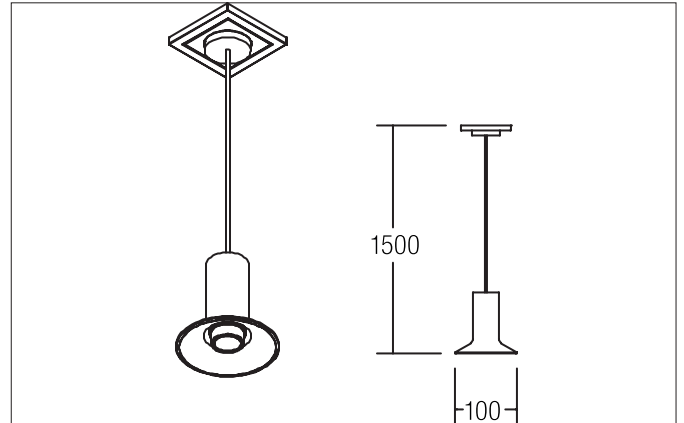

GRAMMO S Plug & Light-LED-Pendelleuchte
 Artikel-Nr. 12713173

Licht.
 Für Generationen.

Ausschreibungstext
 Runde Plug & Light-LED-Pendelleuchte, Höhe 1500 mm, für Pendelmontage. Pendellänge max. 1.500 mm Gewicht 0,274 kg, mit rotations-symmetrisch tief-breit-strahlender Lichtstärkeverteilung. Kunststoff strukturiert Abdeckung. Bemessungslichtstrom 200 lm, UGR < 19, Bemessungsleistung 1 x 4 W, Lichtfarbe warmweiß, ähnlichste Farbtemperatur (CCT) 3.000 K, allgemeiner Farbwiedergabeindex CRI > 85, Gehäusewerkstoff: Aluminium, Farbe: strukturweiß, zulässige Umgebungstemperatur (ta): -20 °C - +25 °C, Schutzklasse (EN 61140): III, Schutzart (DIN EN 60529): IP20. Zum direkten Anschluss an Netzspannung, sonstige dimmbar.

Artikeldaten	
Artikel-Nr.	12713173
GTIN	4251433922766
Serienname	GRAMMO S
Kurzbeschreibung	Plug & Light-LED-Pendelleuchte
Material	Aluminium
Farbe	weiß
Ausführung der Oberfläche	struktur
Form	rund
Aufbauhöhe	1500 mm
Lieferumfang	inkl. Pendelabhängung 1.500 mm
Nettogewicht	0,274 kg

Montagetechnik	
Montageart	Anbaumontage
Montageort	Deckenmontage
Verstellbarkeit	nicht verstellbar
Prüfzeichen	UKCA
Pendellänge max.	1.500 mm
Werkstoff der Abdeckung	Kunststoff strukturiert

Logistische Daten	
Bruttogewicht	0,351 kg
Länge Verpackung	140 mm
Breite Verpackung	110 mm
Höhe Verpackung	120 mm
Entsorgung am Ende der Lebensdauer	Das Produkt darf nicht mit dem Hausmüll entsorgt werden. Sie sind verpflichtet, solche Elektro-Altgeräte separat zu entsorgen. Informieren Sie sich bitte bei Ihrer Kommune über die Möglichkeiten der geregelten Entsorgung. Mit der getrennten Entsorgung führen Sie die Altgeräte dem Recycling oder anderen Formen der Wiederverwertung zu. Sie helfen damit zu vermeiden, dass u. U. belastende Stoffe in die Umwelt gelangen.