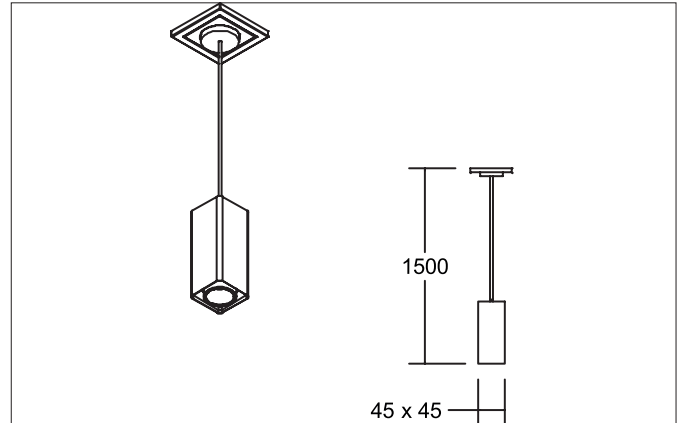

MINIQ Plug & Light-LED-Pendelleuchte

Artikel-Nr. 12711173

Licht.
Für Generationen.

Ausschreibungstext

Runde Plug & Light-LED-Pendelleuchte, Höhe 1500 mm, für Pendelmontage. Pendellänge max. 1.500 mm Gewicht 0,476 kg, mit rotations-symmetrisch tief-breit-strahlender Lichtstärkeverteilung. Kunststoff strukturiert Abdeckung. Bemessungslichtstrom 200 lm, UGR < 19, Bemessungsleistung 1 x 4 W, Lichtfarbe warmweiß, ähnlichste Farbtemperatur (CCT) 3.000 K, allgemeiner Farbwiedergabeindex CRI > 85, Gehäusewerkstoff: Aluminium / Acryl, Farbe: strukturweiß, zulässige Umgebungstemperatur (ta): -20 °C - +25 °C, Schutzklasse (EN 61140): III, Schutzart (DIN EN 60529): IP20. Zum direkten Anschluss an Netzspannung, sonstige dimmbar.

Artikeldaten	
Artikel-Nr.	12711173
GTIN	4251433922711
Serienname	MINIQ
Kurzbeschreibung	Plug & Light-LED-Pendelleuchte
Material	Aluminium / Acryl
Farbe	weiß
Ausführung der Oberfläche	struktur
Form	rund
Aufbauhöhe	1500 mm
Lieferumfang	inkl. Pendelabhängung 1.500 mm
Nettogewicht	0,476 kg

Montagetechnik	
Montageart	Anbaumontage
Montageort	Deckenmontage
Verstellbarkeit	nicht verstellbar
Prüfzeichen	UKCA
Pendellänge max.	1.500 mm
Werkstoff der Abdeckung	Kunststoff strukturiert

Logistische Daten	
Bruttogewicht	0,534 kg
Länge Verpackung	130 mm
Breite Verpackung	140 mm
Höhe Verpackung	75 mm
Entsorgung am Ende der Lebensdauer	Das Produkt darf nicht mit dem Hausmüll entsorgt werden. Sie sind verpflichtet, solche Elektro-Altgeräte separat zu entsorgen. Informieren Sie sich bitte bei Ihrer Kommune über die Möglichkeiten der geregelten Entsorgung. Mit der getrennten Entsorgung führen Sie die Altgeräte dem Recycling oder anderen Formen der Wiederverwertung zu. Sie helfen damit zu vermeiden, dass u. U. belastende Stoffe in die Umwelt gelangen.