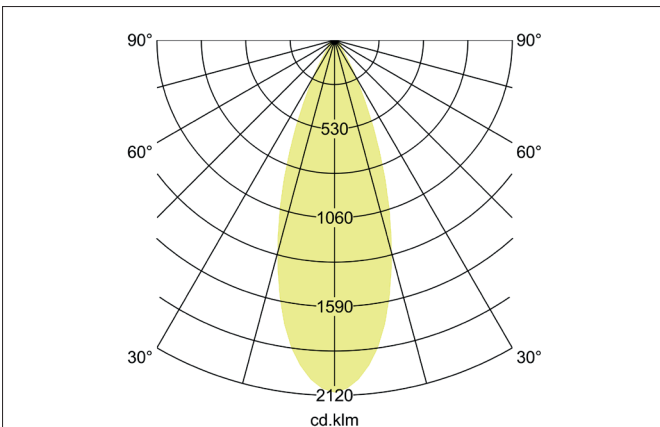

MINIQ Plug & Light-LED-Pendelleuchte

Artikel-Nr. 12711173

Licht.
Für Generationen.

Ausschreibungstext

Runde Plug & Light-LED-Pendelleuchte, Höhe 1500 mm, für Pendelmontage. Pendellänge max. 1.500 mm Gewicht 0,476 kg, mit rotations-symmetrisch tief-breit-strahlender Lichtstärkeverteilung. Kunststoff strukturiert Abdeckung. Bemessungslichtstrom 200 lm, UGR < 19, Bemessungsleistung 1 x 4 W, Lichtfarbe warmweiß, ähnlichste Farbtemperatur (CCT) 3.000 K, allgemeiner Farbwiedergabeindex CRI > 85, Gehäusewerkstoff: Aluminium / Acryl, Farbe: strukturweiß, zulässige Umgebungstemperatur (ta): -20 °C - +25 °C, Schutzklasse (EN 61140): III, Schutzart (DIN EN 60529): IP20. Zum direkten Anschluss an Netzspannung, sonstige dimmbar.

Artikeldaten	
Artikel-Nr.	12711173
GTIN	4251433922711
Serienname	MINIQ
Kurzbeschreibung	Plug & Light-LED-Pendelleuchte
Material	Aluminium / Acryl
Farbe	weiß
Ausführung der Oberfläche	struktur
Form	rund
Aufbauhöhe	1500 mm
Lieferumfang	inkl. Pendelabhängung 1.500 mm
Nettogewicht	0,476 kg

MINIQ Plug & Light-LED-Pendelleuchte

Artikel-Nr. 12711173

Licht.
Für Generationen.

Lichttechnik	
Farbtemperatur	3.000 K
Lichtfarbe	weiß
Lichtaustritt	direkt
Lichtstrom	200 lm
Systemeffizienz	50 lm/W
Farbwiedergabe	CRI > 85
Reflektor	ohne
Abstrahlwinkel	35°
Blendungsbewertung	UGR < 19
Lichtverteilung	symmetrisch
Farbtemperatur einstellbar	Nein