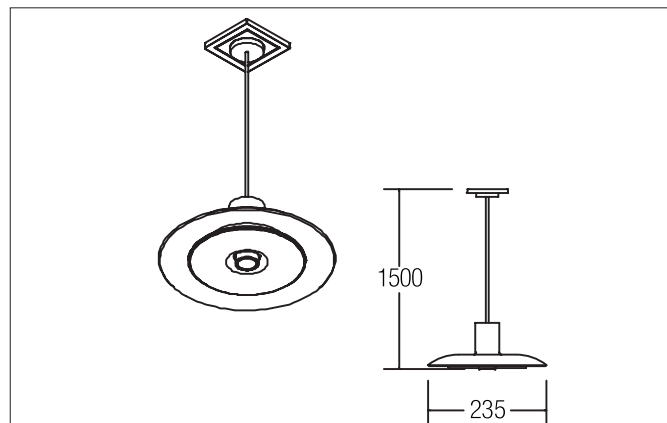

BOWL Plug & Light-LED-Pendelleuchte

Artikel-Nr. 12717173

Licht.
Für Generationen.

Ausschreibungstext

Runde Plug & Light-LED-Pendelleuchte, Höhe 1500 mm, für Pendelmontage. Pendellänge max. 1.500 mm Gewicht 0,570 kg, mit rotations-symmetrisch tief-breit-strahlender Lichtstärkeverteilung. Kunststoff strukturiert Abdeckung. Bemessungslichtstrom 480 lm, UGR < 19, Bemessungsleistung 1 x 7 W, Lichtfarbe warmweiß, ähnlichste Farbtemperatur (CCT) 3.000 K, allgemeiner Farbwiedergabeindex CRI > 85, Gehäusewerkstoff: Aluminium / Acryl, Farbe: strukturweiß, zulässige Umgebungstemperatur (ta): -20 °C - +25 °C, Schutzklasse (EN 61140): III, Schutzart (DIN EN 60529): IP20. Zum direkten Anschluss an Netzspannung, sonstige dimmbar.

Artikeldaten	
Artikel-Nr.	12717173
GTIN	4251433922803
Serienname	BOWL
Kurzbeschreibung	Plug & Light-LED-Pendelleuchte
Material	Aluminium / Acryl
Farbe	weiß
Ausführung der Oberfläche	struktur
Form	rund
Aufbauhöhe	1500 mm
Lieferumfang	inkl. Pendelabhängung 1.500 mm
Nettogewicht	0,570 kg

Montagetechnik	
Montageart	Anbaumontage
Montageort	Deckenmontage
Verstellbarkeit	nicht verstellbar
Prüfzeichen	UKCA
Pendellänge max.	1.500 mm
Werkstoff der Abdeckung	Kunststoff strukturiert

Logistische Daten	
Bruttogewicht	1,155 kg
Länge Verpackung	310 mm
Breite Verpackung	300 mm
Höhe Verpackung	170 mm
Entsorgung am Ende der Lebensdauer	Das Produkt darf nicht mit dem Hausmüll entsorgt werden. Sie sind verpflichtet, solche Elektro-Altgeräte separat zu entsorgen. Informieren Sie sich bitte bei Ihrer Kommune über die Möglichkeiten der geregelten Entsorgung. Mit der getrennten Entsorgung führen Sie die Altgeräte dem Recycling oder anderen Formen der Wiederverwertung zu. Sie helfen damit zu vermeiden, dass u. U. belastende Stoffe in die Umwelt gelangen.