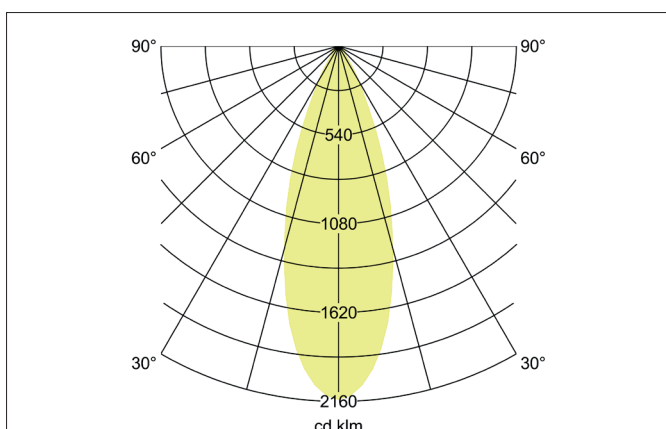

BOWL Plug & Light-LED-Pendelleuchte

Artikel-Nr. 12717173

Licht.
Für Generationen.

Ausschreibungstext

Runde Plug & Light-LED-Pendelleuchte, Höhe 1500 mm, für Pendelmontage. Pendellänge max. 1.500 mm Gewicht 0,570 kg, mit rotations-symmetrisch tief-breit-strahlender Lichtstärkeverteilung. Kunststoff strukturiert Abdeckung. Bemessungslichtstrom 480 lm, UGR < 19, Bemessungsleistung 1 x 7 W, Lichtfarbe warmweiß, ähnlichste Farbtemperatur (CCT) 3.000 K, allgemeiner Farbwiedergabeindex CRI > 85, Gehäusewerkstoff: Aluminium / Acryl, Farbe: strukturweiß, zulässige Umgebungstemperatur (ta): -20 °C - +25 °C, Schutzklasse (EN 61140): III, Schutzart (DIN EN 60529): IP20. Zum direkten Anschluss an Netzspannung, sonstige dimmbar.

Artikeldaten	
Artikel-Nr.	12717173
GTIN	4251433922803
Serienname	BOWL
Kurzbeschreibung	Plug & Light-LED-Pendelleuchte
Material	Aluminium / Acryl
Farbe	weiß
Ausführung der Oberfläche	struktur
Form	rund
Aufbauhöhe	1500 mm
Lieferumfang	inkl. Pendelabhängung 1.500 mm
Nettogewicht	0,570 kg

BOWL Plug & Light-LED-Pendelleuchte
 Artikel-Nr. 12717173

Licht.
 Für Generationen.

Lichttechnik	
Farbtemperatur	3.000 K
Lichtfarbe	weiß
Lichtaustritt	direkt
Lichtstrom	480 lm
Systemeffizienz	69 lm/W
Farbwiedergabe	CRI > 85
Reflektor	ohne
Abstrahlwinkel	35°
Blendungsbewertung	UGR < 19
Lichtverteilung	symmetrisch
Farbtemperatur einstellbar	Nein