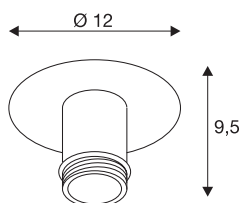

FENDA

Deckenleuchte, Deckenrosette, A60, weiß, ohne Schirm, max. 60W

Die FENDA Deckenrosette aus unserem MIX & MATCH System ermöglicht eine individuelle Zusammenstellung mit unseren verschiedenfarbigen FENDA Leuchtschirmen. Durch den verbauten E27 Sockel ist die Leuchte für LED- und Energiesparleuchtmittel geeignet.

TECHNISCHE DATEN

Art. Nr.:	155551
Fassung	E27
Anzahl Fassungen	1
Primäre Nennspannung	220-240V ~50/60Hz mA/V
Höhe	10 cm
Durchmesser	12 cm
Nettogewicht	0.37 kg
Bruttogewicht	0.49 kg
IP Code	IP 20
Schutzklasse	I
Montage	Aufbau
Montagedetails	Decke
Wattage	60 W
Farbe	weiß
BIG WHITE Seite	276