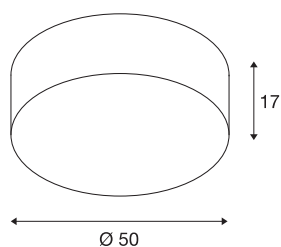

TENORA CL-1

Deckenleuchte, TC-(D,H,T,Q)SE, rund, Schirm schwarz
Ø/H 50/15 cm, max. 69W

Die TENORA CL-1 Deckenleuchte überzeugt durch ihren besonders flachen Korpus welcher mit einer Acrylabdeckung abschließt. Der wahlweise weiße oder schwarze Schirm auf Textil- und Polystyrolbasis garantiert homogene Ausleuchtungsattribute der zum Einsatz gebrachten, handelsüblichen E27 Hochvoltleuchtmittel. Die TENORA CL-1 Deckenleuchte ist fertig für den direkten Anschluss an 230V Netzspannung.

TECHNISCHE DATEN

Art. Nr.:	156050
Fassung	E27
Anzahl Fassungen	3
Primäre Nennspannung	220-240V ~50/60Hz mA/V
Höhe	17 cm
Durchmesser	50 cm
Nettogewicht	1.424 kg
Bruttogewicht	3.107 kg
IP Code	IP 20
Schutzklasse	I
Montage	Aufbau
Montagedetails	Decke
Wattage	23 W
Farbe	schwarz
BIG WHITE Seite	278