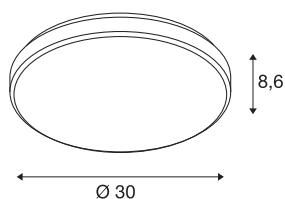

MARONA

Deckenleuchte, LED, 3000K, rund, aluminium gebürstet, 4x3W

Die MARONA Deckenleuchte überzeugt durch eleganter Formgebung und klarem Kontrast der verwendeten Materialien aus Stahl und Acrylglas. Ein dimmbares 4x3W LED Modul sorgt für die gewünschte Lichtwirkung und macht die Leuchte fertig für den direkten Anschluss an 230V Netzspannung. Der bewusst großzügig gewählte Abstand zwischen dem Leuchtschirm und der Montagefläche erzeugt einen Corona Effekt mit indirekten Beleuchtungseigenschaften.

TECHNISCHE DATEN

Art. Nr.:	155156
Primäre Nennspannung	200-240V ~50/60Hz mA/V
Sekundär Strom / Sekundär Spannung	430mA
Höhe	8.6 cm
Durchmesser	30 cm
Nettogewicht	0.638 kg
Bruttogewicht	1.087 kg
IP Code	IP 20
Schutzklasse	I
Montage	Aufbau
Montagedetails	Decke,Wand
Dimmbar	Ja
Technologie der Dimmung	Phasenanschnitt,Phasenabschnitt
Wattage	15 W
Lumen	1200 lm
Lichtfarbtemperatur	3000 Kelvin
Abstrahlwinkel	120 °
Farbe	grau
CRI	80
LXXBXX Daten	L70B50
Lebensdauer	30000 h
BIG WHITE Seite	288