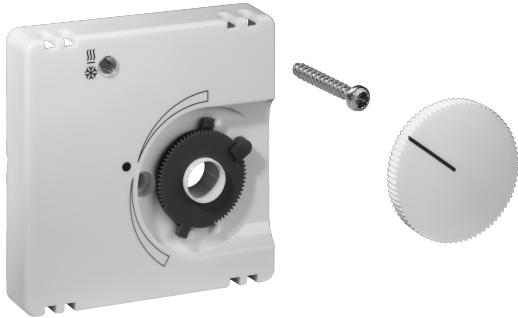

Datenblatt JZ-008.120

Artikelnummer: UN990094

Deckelset für Raumtemperaturregler für Kühldecken KTRRU-052.244, 55x55, verkehrs-/studioweiß (RAL9016), glänzend

Abtastbares Symbol/barrierefrei	Nein
Aufdruck/Kennzeichnung	Sonstige Kennzeichnung
Ausführung	Zentralplatte
Breite	55 mm
Farbe	Verkehrs- / studioweiß
Farbe RAL Nummer (ähnlich)	9016
Geeignet für Bussystem-Tasterankopplung	Nein
Halogenfrei	Ja
Höhe	55 mm
Kontrollfenster/Lichtauslass	Ja
Material Gehäuse	Kunststoff PC
Mit austauschbarer Linse/Symbol	Nein
Mit Beschriftungsfeld	Nein
Montage / Befestigung	Schraubbefestigung
Oberflächenbeschaffenheit	Glänzend
Oberflächenschutz	Unbehandelt
Schutzart	IP30
Tiefe	11 mm
Werkstoffgüte	Thermoplast