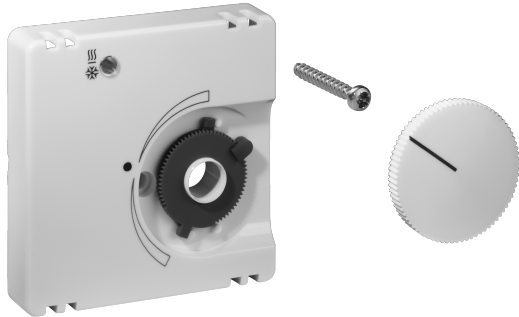

Datenblatt JZ-008.101

Artikelnummer: UN990029

Deckelset für Raumtemperaturregler für Kühldecken KTRRU-052.244, 55x55, reinweiß (RAL9010), matt

Abtastbares Symbol/barrierefrei	Nein
Aufdruck/Kennzeichnung	Sonstige Kennzeichnung
Ausführung	Zentralplatte
Breite	55 mm
Farbe	Reinweiß
Farbe RAL Nummer (ähnlich)	9010
Geeignet für Bussystem-Tasterankopplung	Nein
Halogenfrei	Ja
Höhe	55 mm
Kontrollfenster/Lichtauslass	Ja
Material Gehäuse	Kunststoff PC
Mit austauschbarer Linse/Symbol	Nein
Mit Beschriftungsfeld	Nein
Montage / Befestigung	Schraubbefestigung
Oberflächenbeschaffenheit	Matt
Oberflächenschutz	Unbehandelt
Schutzart	IP30
Tiefe	11 mm
Werkstoffgüte	Thermoplast