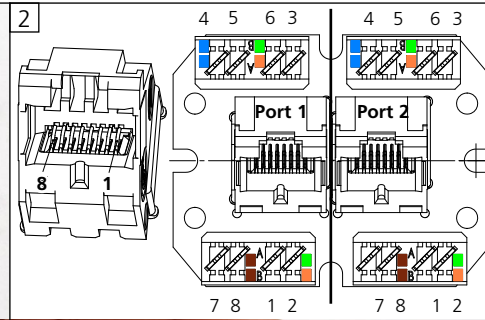

UMJ45 8/8 K UP Cat.6A, UMJ45 8 K UP Cat.6A

Montagehinweis / *Mounting informations* (B05030A350 Montageanleitung siehe / *Mounting instructions see* www.telegaertner.com)

3 Anschluss Connection

Farbcode Colour code		RJ45 PIN Nr./No.	10BT/ 100BT	1 Gigabit/ 10 Gigabit Ethernet	Token Ring ISDN/So	Upo/ TEL
A	B					
W - G	W - O	1	•	•		
G	O	2	•	•		
W - O	W - G	3	•		•	
BL	BL	4		•	•	•
W - BL	W - BL	5		•	•	•
O	G	6	•		•	
W - BR	W - BR	7		•		
BR	BR	8		•		

Anwendung / *Application*

D B05030A0337 17.06.2009© by Telegärtner • Druckfehler- und technische Änderungen vorbehalten/Printing errors and technical changes reserved