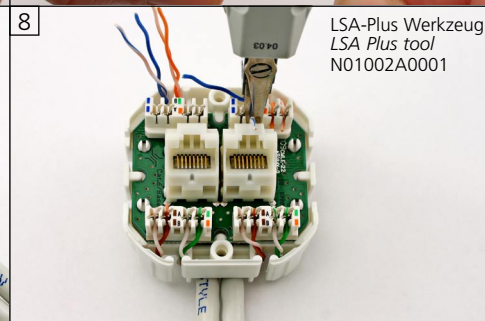

D B05030A0337 17.06.2009© by Telegärtner • Druckfehler- und technische Änderungen vorbehalten/Printing errors and technical changes reserved