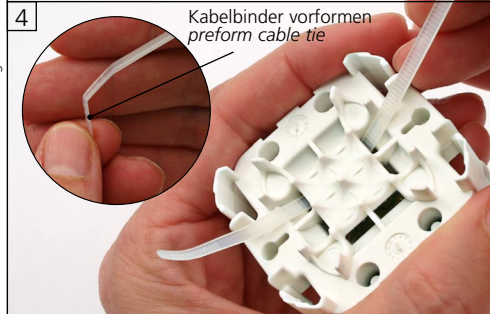

UMJ45 8/8 K UP Cat.6A, UMJ45 8 K UP Cat.6A

Montagehinweis / *Mounting informations* (B05030A350 Montageanleitung siehe / *Mounting instructions see* www.telegaertner.com)

3 Anschluss Connection

Farbcode Colour code		RJ45 PIN Nr./No.	10BT/ 100BT	1 Gigabit/ 10 Gigabit Ethernet	Token Ring ISDN/So	Upo/ TEL
A	B					
W - G	W - O	1	•	•		
G	O	2	•	•		
W - O	W - G	3	•		•	
BL	BL	4		•	•	•
W - BL	W - BL	5		•	•	•
O	G	6	•		•	
W - BR	W - BR	7		•		
BR	BR	8		•		