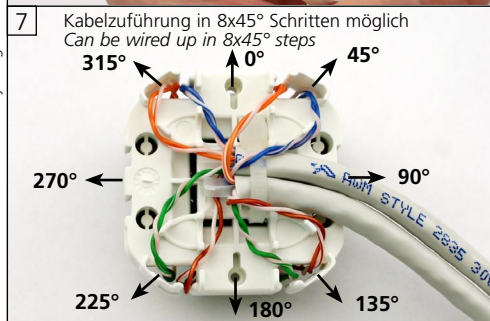

UMJ45 8/8 K UP Cat.6A, UMJ45 8 K UP Cat.6A

Montagehinweis / *Mounting informations* (B05030A350 Montageanleitung siehe / *Mounting instructions see* www.telegaertner.com)

3 Anschluss Connection

Farbcode Colour code		RJ45 PIN Nr./No.	10BT/ 100BT	1 Gigabit/ 10 Gigabit Ethernet	Token Ring ISDN/So	Upo/ TEL
A	B					
W - G	W - O	1	•	•		
G	O	2	•	•		
W - O	W - G	3	•		•	
BL	BL	4		•	•	•
W - BL	W - BL	5		•	•	•
O	G	6	•		•	
W - BR	W - BR	7		•		
BR	BR	8		•		

Anwendung / *Application*

D B05030A0337 17.06.2009© by Telegärtner • Druckfehler- und technische Änderungen vorbehalten/Printing errors and technical changes reserved