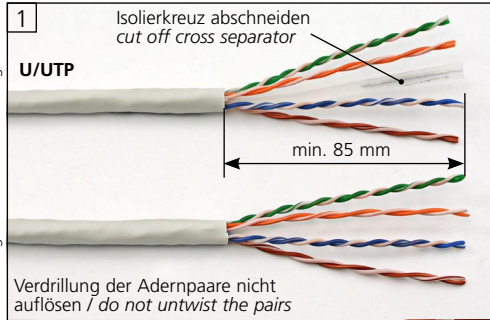

UMJ45 8/8 K UP Cat.6A, UMJ45 8 K UP Cat.6A

Montagehinweis / *Mounting informations* (B05030A350 Montageanleitung siehe / *Mounting instructions see* www.telegaertner.com)

3 Anschluss Connection

Farbcode Colour code		RJ45 PIN Nr./No.	10BT/ 100BT	1 Gigabit/ 10 Gigabit Ethernet	Token Ring ISDN/So	Upo/ TEL
A	B					
W - G	W - O	1	•	•		
G	O	2	•	•		
W - O	W - G	3	•		•	
BL	BL	4		•	•	•
W - BL	W - BL	5		•	•	•
O	G	6	•		•	
W - BR	W - BR	7		•		
BR	BR	8		•		

Anwendung / *Application*

D B05030A0337 17.06.2009© by Telegärtner • Druckfehler- und technische Änderungen vorbehalten/Printing errors and technical changes reserved