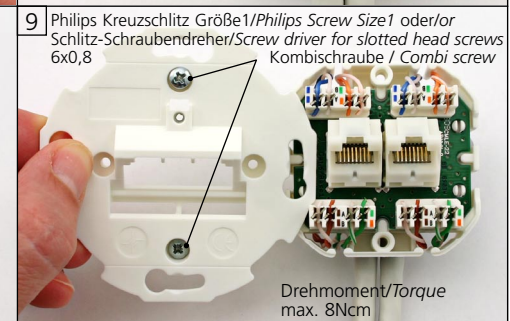

D B05030A0337 17.06.2009© by Telegärtner • Druckfehler- und technische Änderungen vorbehalten/Printing errors and technical changes reserved