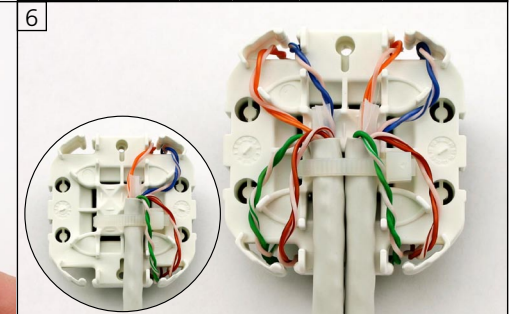

UMJ45 8/8 K UP Cat.6A, UMJ45 8 K UP Cat.6A

Montagehinweis / *Mounting informations* (B05030A350 Montageanleitung siehe / *Mounting instructions see* www.telegaertner.com)

3 Anschluss Connection

Farbcode Colour code		RJ45 PIN Nr./No.	10BT/ 100BT	1 Gigabit/ 10 Gigabit Ethernet	Token Ring ISDN/So	Upo/ TEL
A	B					
W - G	W - O	1	•	•		
G	O	2	•	•		
W - O	W - G	3	•		•	
BL	BL	4		•	•	•
W - BL	W - BL	5		•	•	•
O	G	6	•		•	
W - BR	W - BR	7		•		
BR	BR	8		•		

Anwendung / *Application*

D B05030A0337 17.06.2009© by Telegärtner • Druckfehler- und technische Änderungen vorbehalten/Printing errors and technical changes reserved