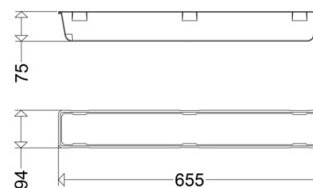

ABD 161 018 F PC

[Artikelnummer : 16111 9036]