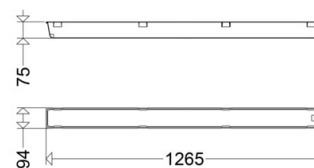

ABD 161 036 F

[Artikelnummer : 16111 9031]

ABD 161 036 F

[Artikelnummer : 16111 9031]

Technische Daten

Abdeckung

Art/Material: Wanne (PMMA)
Eigenschaft: satiniert

Abmessung / Gewicht

Länge: 1265,00 mm
Breite/Durchmesser: 94,00 mm
Höhe: 75,00 mm
Gewicht: 0,67 kg
EAN/GTIN: 4041254237039

ABD 161 036 F

[Artikelnummer : 16111 9031]

Optionales Zubehör/Ersatzteile