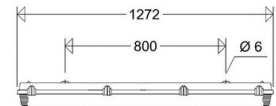

Einsatzbereiche

Feuchte, nasse, staubige Räume und überdachte Außenbereiche in Handwerk, Handel, Gewerbe, Industrie etc., Ungeschützte Außenbereiche, z.B. offene Industrieanlagen, Laufstege, Außentreppe, Außenwände, Ein-/Ausgangstüren, Bushaltestellen, Bahnsteige, Baustellen, Unterführungen, unter Vordächern etc. Die Leuchten sind nicht geeignet für den Einsatz in extrem exponierten Lagen mit hohen Windlasten bzw. nur seltenem oder gelegentlichem Betrieb (z.B. Wartungs- oder Inspektionsbeleuchtung, bitte Leuchten der Baureihen 144..AUS bzw. PRIMO XR einsetzen), Betriebe, die aus Gründen maximaler Standardisierung und wirtschaftlicher Lagerhaltung eine Universalleuchte mit variabel einstellbarem Lichtstrom verwenden wollen, bzw. bei einer Nutzungsänderung von Räumlichkeiten mit geänderten Anforderungen an das Beleuchtungsniveau flexibel sein wollen