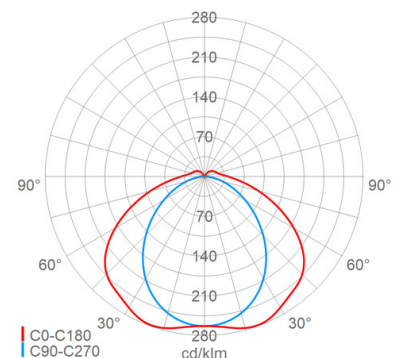

Einsatzbereiche

Feuchte, nasse, staubige Räume und überdachte Außenbereiche in Handwerk, Handel, Gewerbe, Industrie etc., Ungeschützte Außenbereiche, z.B. offene Industrieanlagen, Laufstege, Außentreppe, Außenwände, Ein-/Ausgangstüren, Bushaltestellen, Bahnsteige, Baustellen, Unterführungen, unter Vordächern etc. Die Leuchten sind nicht geeignet für den Einsatz in extrem exponierten Lagen mit hohen Windlasten bzw. nur seltenem oder gelegentlichem Betrieb (z.B. Wartungs- oder Inspektionsbeleuchtung, bitte Leuchten der Baureihen 144..AUS bzw. PRIMO XR einsetzen), Betriebe, die aus Gründen maximaler Standardisierung und wirtschaftlicher Lagerhaltung eine Universalleuchte mit variabel einstellbarem Lichtstrom verwenden wollen, bzw. bei einer Nutzungsänderung von Räumlichkeiten mit geänderten Anforderungen an das Beleuchtungsniveau flexibel sein wollen