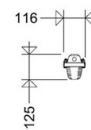

Einsatzbereiche

Feuchte, nasse, staubige Räume und überdachte Außenbereiche in Handwerk, Handel, Gewerbe, Industrie etc., Ungeschützte Außenbereiche, z.B. offene Industrieanlagen, Laufstege, Außentreppe, Außenwände, Ein-/Ausgangstüren, Bushaltestellen, Bahnsteige, Baustellen, Unterführungen, unter Vordächern etc. Die Leuchten sind nicht geeignet für den Einsatz in extrem exponierten Lagen mit hohen Windlasten bzw. nur seltenem oder gelegentlichem Betrieb (z.B. Wartungs- oder Inspektionsbeleuchtung, bitte Leuchten der Baureihen 144..AUS bzw. PRIMO XR einsetzen), Betriebe, die aus Gründen maximaler Standardisierung und wirtschaftlicher Lagerhaltung eine Universalleuchte mit variabel einstellbarem Lichtstrom verwenden wollen, bzw. bei einer Nutzungsänderung von Räumlichkeiten mit geänderten Anforderungen an das Beleuchtungsniveau flexibel sein wollen