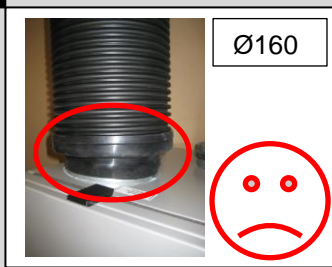

0185.1149.0000\_03.15\_Maico

1

KWH 16L / R → MT-R 125Ø

KWH 20L / R → MT-R 160Ø

4

7

5

8