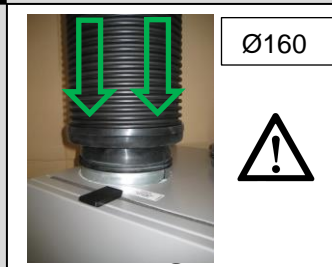

0185.1149.0000\_03.15\_Maico

1

KWH 16L / R → MT-R 125Ø

KWH 20L / R → MT-R 160Ø

4

7

5

8