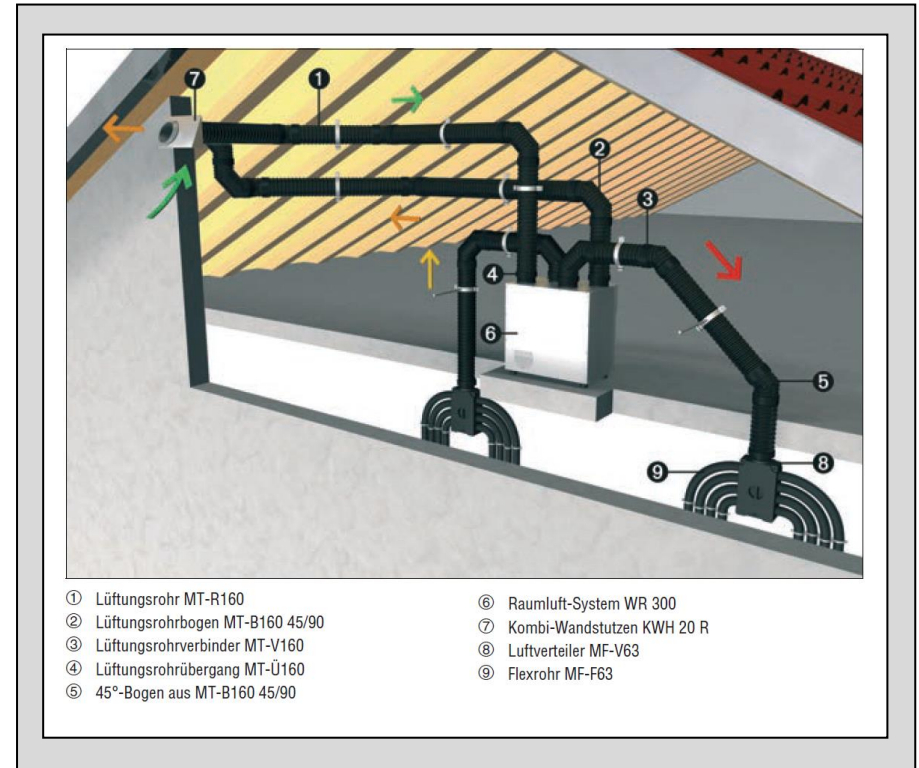

10

MTÜ  
160/150

11

MTÜ  
125

Installationsanleitung  
Installation instruction  
Notice de montage

**Warnung**  
**Warning**  
**Avertissement**

**Impressum**  
© MAICO Elektroapparate-Fabrik GmbH.  
Originalanleitung. Druckfehler, Irrtümer und  
technische Änderungen vorbehalten.

0185.1149.0000\_03.15\_Maico

1

KWH 16L / R → MT-R 125Ø

KWH 20L / R → MT-R 160Ø

4

7

5

8