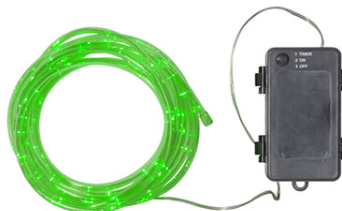

Batterie-Mini-Lichtschlauch 5m grün

Artikel-Nr.: 88212

Transparenter Schlauch mit grünem Licht, 0,5-m-PVC-Kabel, schwarzes Batteriefach, 3 Batterien erforderlich (nicht enth.), mit Schalter, on/off/ Timer (6h an, 18h aus, repeat),

Energieeffizienzklasse: nicht kennzeichnungspflichtig
Quecksilbergehalt (mg): 0

Ausführung:	Lichterkette
Anzahl der Lichtpunkte:	100
Leuchtmittel:	LED nicht austauschbar
Mit Leuchtmittel:	ja
Farbe:	farblos
Spannungsart:	DC
Nennspannung:	4.5...4.5 V
Anschlussleistung:	6.2 W
Batteriebetrieben:	ja
Geeignet für Außengebrauch:	ja
Koppelbar:	nein
Bemessungslebensdauer L70/B50 bei 25 °C:	180 h
Schutzart (IP):	IP44
Lichtfarbe:	grün
Gesamtlänge:	5 m
Anschlussart:	sonstige