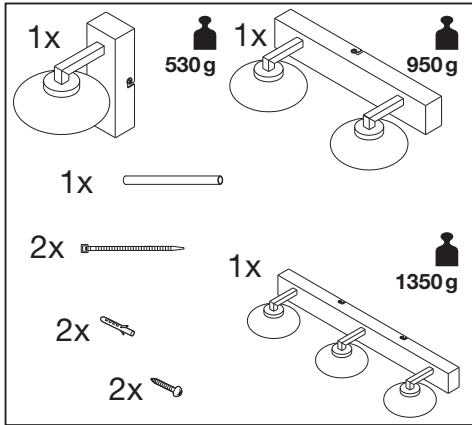

ORBIS ELYPSE

	EAN	W	Lumen module	Lumen output	K	°(°C)	V~	mA	Hz	DF
SMART WIFI ORBIS ELYPSE120 IP44TWCR	4058075573925	7	500	400	3000-6500	-20...+40	220-240	32	50/60	>0.7
SMART WIFI ORBIS ELYPSE340 IP44TWCR	4058075573963	12	1000	800	3000-6500	-20...+40	220-240	55	50/60	>0.7
SMART WIFI ORBIS ELYPSE560 IP44TWCR	4058075574076	18	1500	1200	3000-6500	-20...+40	220-240	77	50/60	>0.7