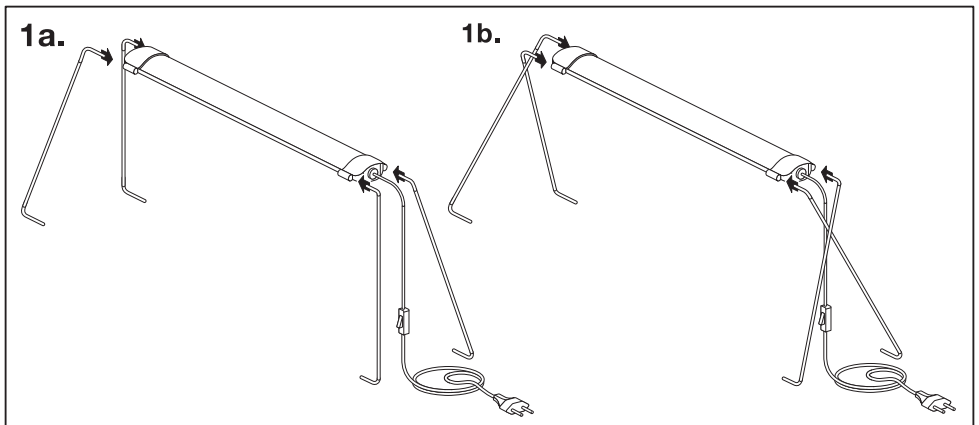

**INDOOR GARDEN
LIGHT STAND 300**

	EAN	W	lm	K	⊖ (°C)	V _{ac}	mA	Hz	R _a	IP	
INDOOR GARDEN LIGHT STAND 300 WT	4058075576193	14	750	3650	-20...+40	220-240	110	50/60	≥80	20	555 g

WARNING  

The light automatically switches on/off: