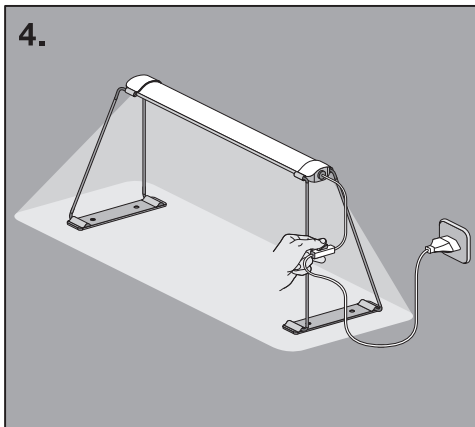

**INDOOR GARDEN
LIGHT STAND 300**

	EAN	W	lm	K	⊖ (°C)	V _{ac}	mA	Hz	R _a	IP	
INDOOR GARDEN LIGHT STAND 300 WT	4058075576193	14	750	3650	-20...+40	220-240	110	50/60	≥80	20	555 g

WARNING  

The light automatically switches on/off: