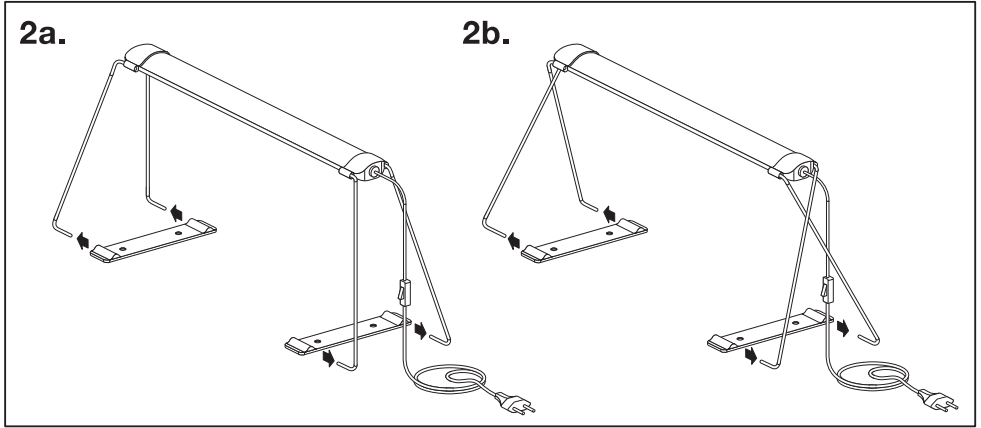

**INDOOR GARDEN
LIGHT STAND 300**

	EAN	W	lm	K	⊖ (°C)	V _{ac}	mA	Hz	R _a	IP	
INDOOR GARDEN LIGHT STAND 300 WT	4058075576193	14	750	3650	-20...+40	220-240	110	50/60	≥80	20	555 g

WARNING  

The light automatically switches on/off: