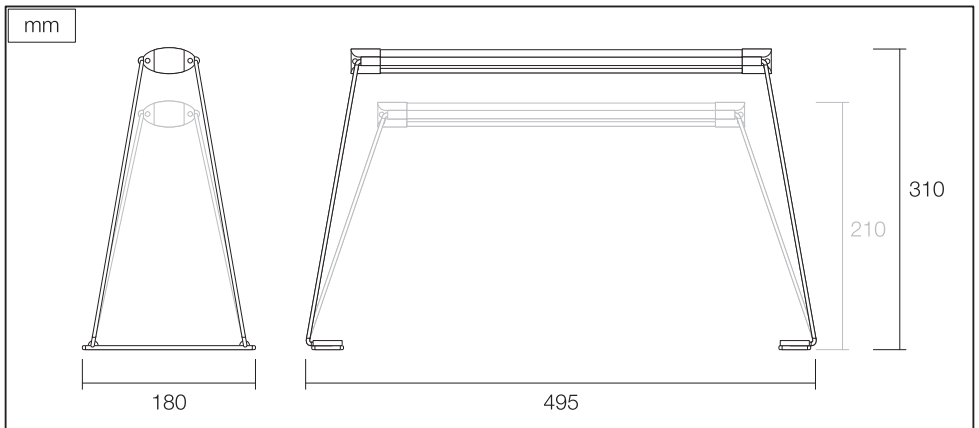

**INDOOR GARDEN
LIGHT STAND 300**

	EAN	W	lm	K	⊖ (°C)	V _{ac}	mA	Hz	R _a	IP	
INDOOR GARDEN LIGHT STAND 300 WT	4058075576193	14	750	3650	-20...+40	220-240	110	50/60	≥80	20	555 g

WARNING  

The light automatically switches on/off: