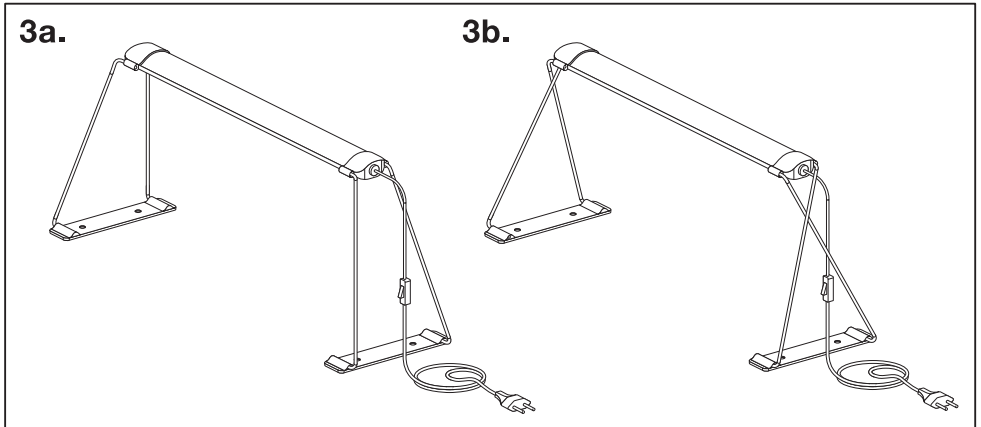

**INDOOR GARDEN
LIGHT STAND 300**

	EAN	W	lm	K	⊖ (°C)	V _{ac}	mA	Hz	R _a	IP	
INDOOR GARDEN LIGHT STAND 300 WT	4058075576193	14	750	3650	-20...+40	220-240	110	50/60	≥80	20	555 g

WARNING  

The light automatically switches on/off: