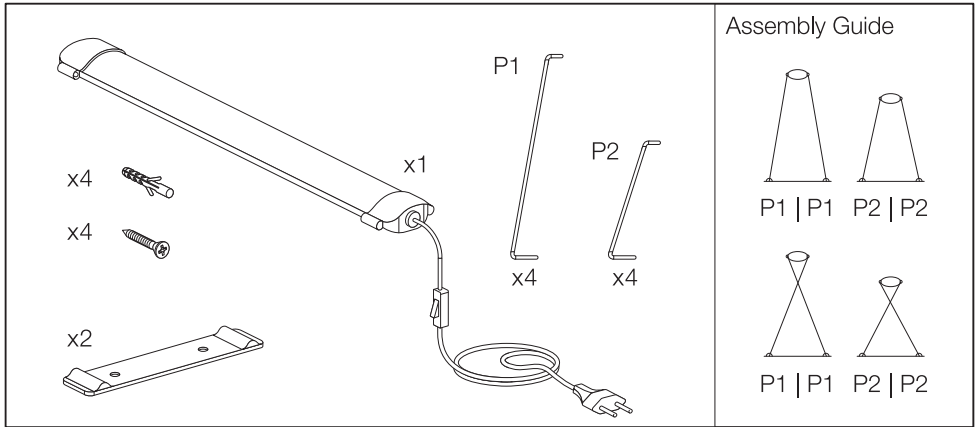

**INDOOR GARDEN
LIGHT STAND 300**

	EAN	W	lm	K	⊖ (°C)	V _{ac}	mA	Hz	R _a	IP	
INDOOR GARDEN LIGHT STAND 300 WT	4058075576193	14	750	3650	-20...+40	220-240	110	50/60	≥80	20	555 g

WARNING  

The light automatically switches on/off: