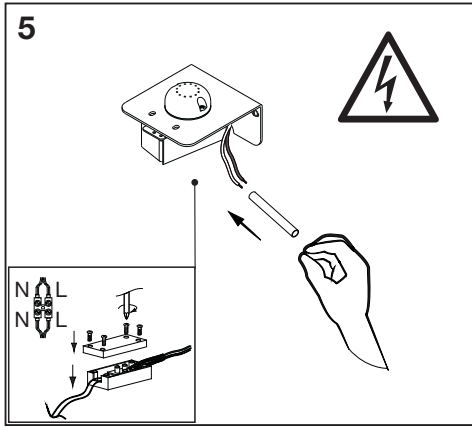

ORBIS WOOD

	EAN	W	Lumen module lm	Lumen output lm	K	🌡️ (°C)	IP	V~	mA	Hz	DF
SMART WIFI ORBISW WOOD 110X110TWW	4058075574250	7	1x600	400	3000- 6500	-20...+40	20	220-240	32	50/60	>0.5
SMART WIFI ORBISW WOOD 210X110TWW	4058075574298	12	2x600	800	3000- 6500	-20...+40	20	220-240	55	50/60	>0.7