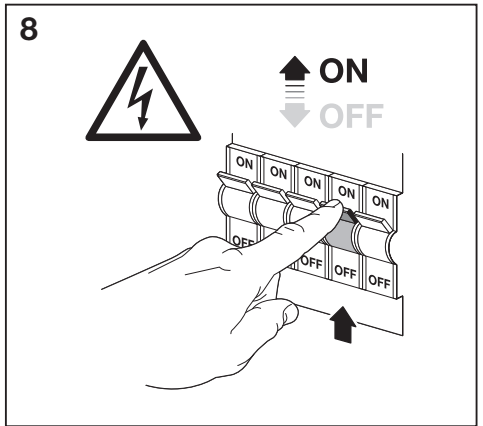

ORBIS WOOD

	EAN	W	Lumen module lm	Lumen output lm	K	🌡️ (°C)	IP	V~	mA	Hz	DF
SMART WIFI ORBISW WOOD 110X110TWW	4058075574250	7	1x600	400	3000- 6500	-20...+40	20	220-240	32	50/60	>0.5
SMART WIFI ORBISW WOOD 210X110TWW	4058075574298	12	2x600	800	3000- 6500	-20...+40	20	220-240	55	50/60	>0.7