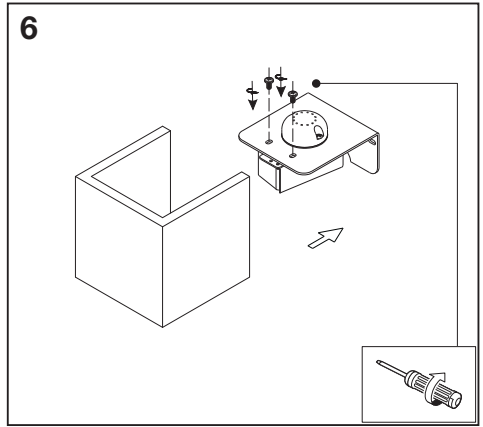

ORBIS WOOD

	EAN	W	Lumen module lm	Lumen output lm	K	🌡️ (°C)	IP	V~	mA	Hz	DF
SMART WIFI ORBISW WOOD 110X110TWW	4058075574250	7	1x600	400	3000- 6500	-20...+40	20	220-240	32	50/60	>0.5
SMART WIFI ORBISW WOOD 210X110TWW	4058075574298	12	2x600	800	3000- 6500	-20...+40	20	220-240	55	50/60	>0.7