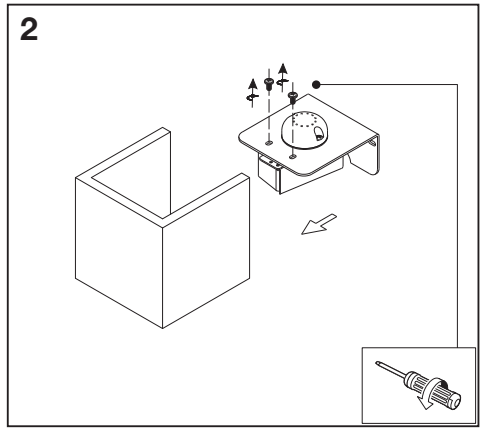

ORBIS WOOD

	EAN	W	Lumen module lm	Lumen output lm	K	🌡️ (°C)	IP	V~	mA	Hz	DF
SMART WIFI ORBISW WOOD 110X110TWW	4058075574250	7	1x600	400	3000- 6500	-20...+40	20	220-240	32	50/60	>0.5
SMART WIFI ORBISW WOOD 210X110TWW	4058075574298	12	2x600	800	3000- 6500	-20...+40	20	220-240	55	50/60	>0.7