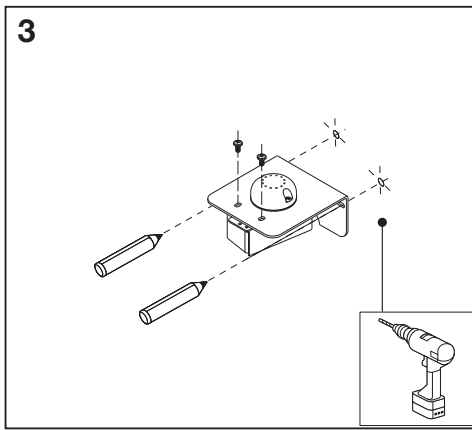

ORBIS WOOD

	EAN	W	Lumen module lm	Lumen output lm	K	🌡️ (°C)	IP	V~	mA	Hz	DF
SMART WIFI ORBISW WOOD 110X110TWW	4058075574250	7	1x600	400	3000- 6500	-20...+40	20	220-240	32	50/60	>0.5
SMART WIFI ORBISW WOOD 210X110TWW	4058075574298	12	2x600	800	3000- 6500	-20...+40	20	220-240	55	50/60	>0.7