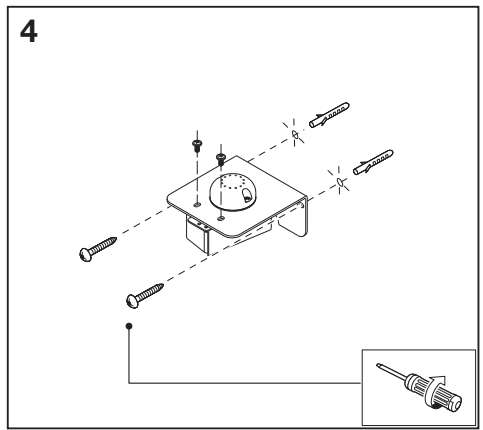

ORBIS WOOD

	EAN	W	Lumen module lm	Lumen output lm	K	🌡️ (°C)	IP	V~	mA	Hz	DF
SMART WIFI ORBISW WOOD 110X110TWW	4058075574250	7	1x600	400	3000- 6500	-20...+40	20	220-240	32	50/60	>0.5
SMART WIFI ORBISW WOOD 210X110TWW	4058075574298	12	2x600	800	3000- 6500	-20...+40	20	220-240	55	50/60	>0.7