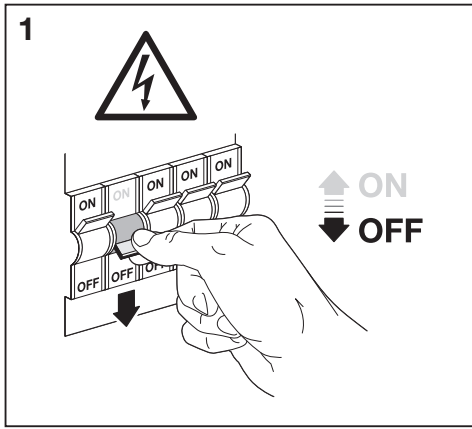

ORBIS WOOD

	EAN	W	Lumen module lm	Lumen output lm	K	🌡️ (°C)	IP	V~	mA	Hz	DF
SMART WIFI ORBISW WOOD 110X110TWW	4058075574250	7	1x600	400	3000- 6500	-20...+40	20	220-240	32	50/60	>0.5
SMART WIFI ORBISW WOOD 210X110TWW	4058075574298	12	2x600	800	3000- 6500	-20...+40	20	220-240	55	50/60	>0.7