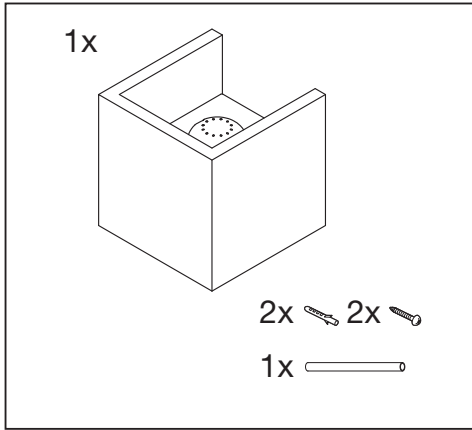

ORBIS WOOD

	EAN	W	Lumen module lm	Lumen output lm	K	🌡️ (°C)	IP	V~	mA	Hz	DF
SMART WIFI ORBISW WOOD 110X110TWW	4058075574250	7	1x600	400	3000- 6500	-20...+40	20	220-240	32	50/60	>0.5
SMART WIFI ORBISW WOOD 210X110TWW	4058075574298	12	2x600	800	3000- 6500	-20...+40	20	220-240	55	50/60	>0.7