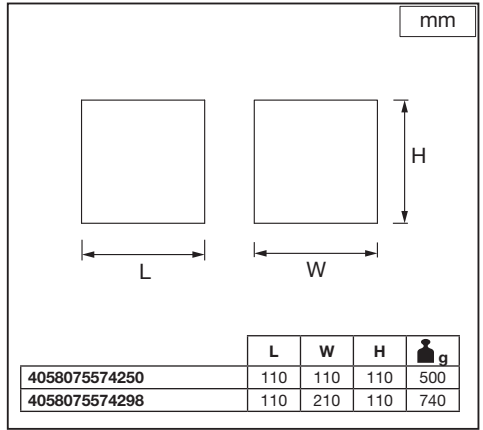

ORBIS WOOD

	EAN	W	Lumen module lm	Lumen output lm	K	🌡️ (°C)	IP	V~	mA	Hz	DF
SMART WIFI ORBISW WOOD 110X110TWW	4058075574250	7	1x600	400	3000- 6500	-20...+40	20	220-240	32	50/60	>0.5
SMART WIFI ORBISW WOOD 210X110TWW	4058075574298	12	2x600	800	3000- 6500	-20...+40	20	220-240	55	50/60	>0.7