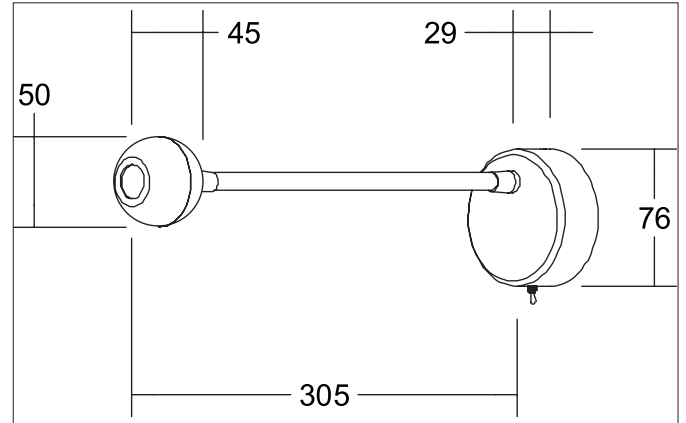

ARCUS LED-Anbau-Leseleuchte, mit kugelförmigen Kopf,

schaltbar

Artikel-Nr. 10191073

Licht.
Für Generationen.

Ausschreibungstext

Runde LED-Anbau-Leseleuchte, mit kugelförmigen Kopf, schaltbar, Leuchtdurchmesser 76 mm, Höhe 29 mm, Gewicht 0,370 kg, mit rotationssymmetrisch tief-breit-strahlender Lichtstärkeverteilung. Abdeckung Glas transparent. Bemessungslichtstrom 320 lm, Bemessungsleistung 1 x 3,2 W, Lichtfarbe warmweiß, ähnlichste Farbtemperatur (CCT) 3.000 K, allgemeiner Farbwiedergabeindex CRI > 80, Gehäusewerkstoff: Aluminium / Stahl, Farbe: weiß, zulässige Umgebungstemperatur (ta): -20 °C - +25 °C, Schutzklasse (EN 61140): I, Schutzart (DIN EN 60529): IP20. Mit elektronischem Betriebsgerät, schaltbar.

Artikeldaten	
Artikel-Nr.	10191073
GTIN	4251433932956
Serienname	ARCUS
Kurzbeschreibung	LED-Anbau-Leseleuchte, mit kugelförmigen Kopf, schaltbar
Material	Aluminium / Stahl
Farbe	weiß
Form	rund
Außendurchmesser	76 mm
Aufbauhöhe	29 mm
Lieferumfang	inkl. Konverter zum Anschluss an 230 V-Netzspannung, schaltbar
Nettogewicht	0,370 kg
Konformität	CE, UKCA

ARCUS LED-Anbau-Leseleuchte, mit kugelförmigen Kopf,

schaltbar

Artikel-Nr. 10191073

Licht.
Für Generationen.

Lichttechnik	
Farbtemperatur	3.000 K
Lichtfarbe	weiß
Lichtaustritt	direkt
Lichtstrom	320 lm
Systemeffizienz	76 lm/W
Farbwiedergabe	CRI > 80
Reflektor	hochglänzend
Abstrahlwinkel	44°
Lichtverteilung	symmetrisch
Farbtemperatur einstellbar	Nein