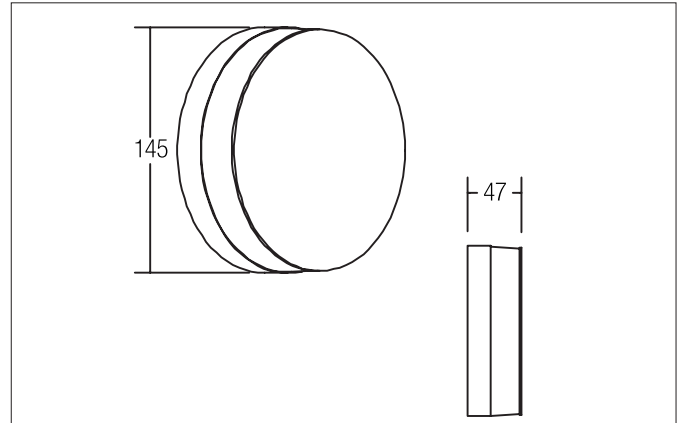

**DRONA LED-Wandanbauleuchte, IP54, schaltbar**  
 Artikel-Nr. 10030183

Licht.  
 Für Generationen.

**Ausschreibungstext**  
 Runde LED-Wandanbauleuchte, IP54, schaltbar, Leuchtdurchmesser 145 mm, Höhe 47 mm Gewicht 0,533 kg, mit rotationssymmetrisch tief-breit-strahlender Lichtstärkeverteilung. opale Kunststoff-Abdeckung. Bemessungslichtstrom 620 lm, Bemessungsleistung 1 x 9 W, Lichtfarbe warmweiß, ähnlichste Farbtemperatur (CCT) 3.000 K, allgemeiner Farbwiedergabeindex CRI > 80, Gehäusewerkstoff: Aluminium / Kunststoff, Farbe: schwarz, zulässige Umgebungstemperatur (ta): -20 °C - +25 °C, Schutzklasse (EN 61140): I, Schutzart (DIN EN 60529): IP54. Mit elektronischem Betriebsgerät, schaltbar.

Artikeldaten	
Artikel-Nr.	10030183
GTIN	4250047795728
Serienname	DRONA
Kurzbeschreibung	LED-Wandanbauleuchte, IP54, schaltbar
Material	Aluminium / Kunststoff
Farbe	schwarz
Ausführung der Oberfläche	matt
Form	rund
Außendurchmesser	145 mm
Aufbauhöhe	47 mm
Lieferumfang	inkl. Konverter zum Anschluss an 230 V-Netzspannung
Nettogewicht	0,533 kg

Montagetechnik	
Montageart	Anbaumontage
Montageort	Wandmontage
Verstellbarkeit	nicht verstellbar
Prüfzeichen	UKCA
Werkstoff der Abdeckung	Kunststoff opal
Geeignet für Durchgangsverdrahtung	Nein

Logistische Daten	
Bruttogewicht	0,6 kg
Länge Verpackung	150 mm
Breite Verpackung	65 mm
Höhe Verpackung	150 mm
Entsorgung am Ende der Lebensdauer	Das Produkt darf nicht mit dem Hausmüll entsorgt werden. Sie sind verpflichtet, solche Elektro-Altgeräte separat zu entsorgen. Informieren Sie sich bitte bei Ihrer Kommune über die Möglichkeiten der geregelten Entsorgung. Mit der getrennten Entsorgung führen Sie die Altgeräte dem Recycling oder anderen Formen der Wiederverwertung zu. Sie helfen damit zu vermeiden, dass u. U. belastende Stoffe in die Umwelt gelangen.