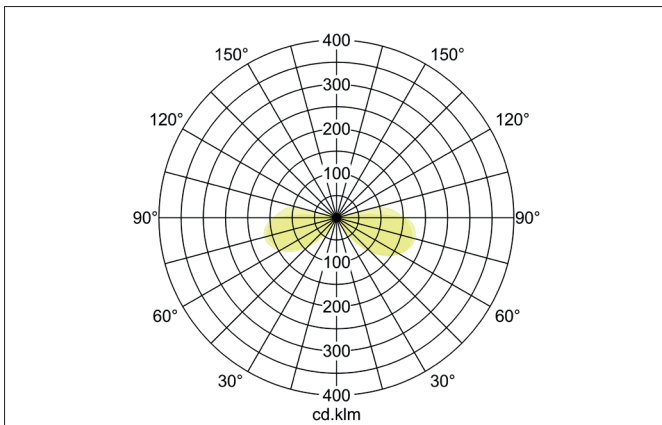

**DRONA LED-Wandanbauleuchte, IP54, schaltbar**  
 Artikel-Nr. 10030183

Licht.  
 Für Generationen.

**Ausschreibungstext**  
 Runde LED-Wandanbauleuchte, IP54, schaltbar, Leuchtdurchmesser 145 mm, Höhe 47 mm Gewicht 0,533 kg, mit rotationssymmetrisch tief-breit-strahlender Lichtstärkeverteilung. opale Kunststoff-Abdeckung. Bemessungslichtstrom 620 lm, Bemessungsleistung 1 x 9 W, Lichtfarbe warmweiß, ähnlichste Farbtemperatur (CCT) 3.000 K, allgemeiner Farbwiedergabeindex CRI > 80, Gehäusewerkstoff: Aluminium / Kunststoff, Farbe: schwarz, zulässige Umgebungstemperatur (ta): -20 °C - +25 °C, Schutzklasse (EN 61140): I, Schutzart (DIN EN 60529): IP54. Mit elektronischem Betriebsgerät, schaltbar.

Artikeldaten	
Artikel-Nr.	10030183
GTIN	4250047795728
Serienname	DRONA
Kurzbeschreibung	LED-Wandanbauleuchte, IP54, schaltbar
Material	Aluminium / Kunststoff
Farbe	schwarz
Ausführung der Oberfläche	matt
Form	rund
Außendurchmesser	145 mm
Aufbauhöhe	47 mm
Lieferumfang	inkl. Konverter zum Anschluss an 230 V-Netzspannung
Nettogewicht	0,533 kg

**DRONA LED-Wandanbauleuchte, IP54, schaltbar**  
 Artikel-Nr. 10030183

Licht.  
 Für Generationen.

Lichttechnik	
Farbtemperatur	3.000 K
Lichtfarbe	weiß
Lichtaustritt	direkt/indirekt
Lichtstrom	620 lm
Systemeffizienz	69 lm/W
Farbwiedergabe	CRI > 80
Reflektor	ohne
Abstrahlwinkel	100°
Lichtverteilung	symmetrisch
Farbtemperatur einstellbar	Nein