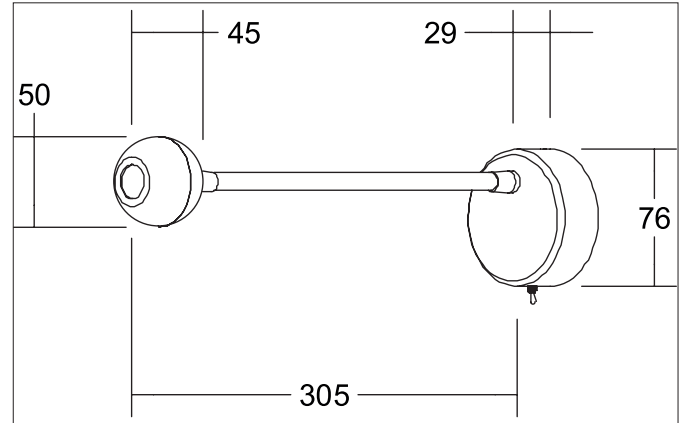

**ARCUS LED-Anbau-Leseleuchte, mit kugelförmigen Kopf,**

**schaltbar**

Artikel-Nr. 10191083

Licht.  
Für Generationen.

**Ausschreibungstext**

Runde LED-Anbau-Leseleuchte, mit kugelförmigen Kopf, schaltbar, Leuchtdurchmesser 76 mm, Höhe 29 mm, Gewicht 0,370 kg, mit rotationssymmetrisch tief-breit-strahlender Lichtstärkeverteilung. Abdeckung Glas transparent. Bemessungslichtstrom 320 lm, Bemessungsleistung 1 x 3,2 W, Lichtfarbe warmweiß, ähnlichste Farbtemperatur (CCT) 3.000 K, allgemeiner Farbwiedergabeindex CRI > 80, Gehäusewerkstoff: Aluminium / Stahl, Farbe: schwarz, zulässige Umgebungstemperatur (ta): -20 °C - +25 °C, Schutzklasse (EN 61140): I, Schutzart (DIN EN 60529): IP20. Mit elektronischem Betriebsgerät, schaltbar.

Artikeldaten	
Artikel-Nr.	10191083
GTIN	4251433932963
Serienname	ARCUS
Kurzbeschreibung	LED-Anbau-Leseleuchte, mit kugelförmigen Kopf, schaltbar
Material	Aluminium / Stahl
Farbe	schwarz
Form	rund
Außendurchmesser	76 mm
Aufbauhöhe	29 mm
Lieferumfang	inkl. Konverter zum Anschluss an 230 V-Netzspannung, schaltbar
Nettogewicht	0,370 kg
Konformität	CE, UKCA

**ARCUS LED-Anbau-Leseleuchte, mit kugelförmigen Kopf,**

**schaltbar**

Artikel-Nr. 10191083

Licht.  
Für Generationen.

Lichttechnik	
Farbtemperatur	3.000 K
Lichtfarbe	weiß
Lichtaustritt	direkt
Lichtstrom	320 lm
Systemeffizienz	76 lm/W
Farbwiedergabe	CRI > 80
Reflektor	hochglänzend
Abstrahlwinkel	44°
Lichtverteilung	symmetrisch
Farbtemperatur einstellbar	Nein