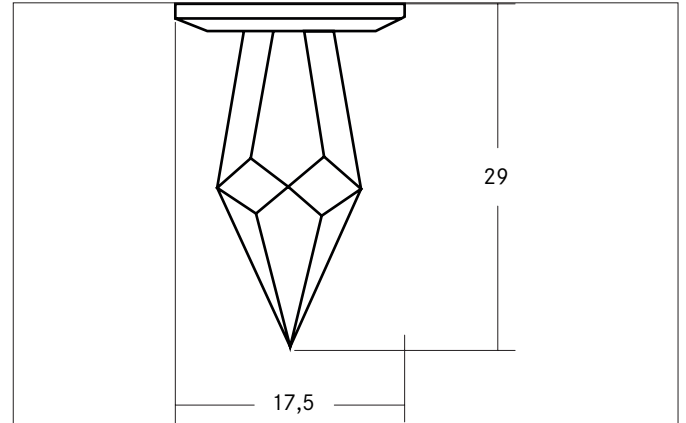

**LEDspark MAXI LED-Lichtpunkt, mit Kristall**  
 Artikel-Nr. 12003034

Licht.  
 Für Generationen.

**Ausschreibungstext**  
 LED-Lichtpunkt, mit Kristall, Deckenausschnitt Ø 10 mm, Einbautiefe 20 mm, Außendurchmesser 17,5 mm, Gewicht 0,030 kg, mit rotationssymmetrisch tief-breit-strahlender Lichtstärkeverteilung. Bemessungsleistung 1 x 0,3 W, Lichtfarbe neutralweiß, ähnlichste Farbtemperatur (CCT) 4.000 K, allgemeiner Farbwiedergabeindex , Gehäusewerkstoff: Messing / Kristallglas, Farbe: chrom, zulässige Umgebungstemperatur (ta): -20 °C - +25 °C, Schutzklasse (EN 61140): III, Schutzart (DIN EN 60529): IP20. Zum Anschluss an ein externes Betriebsgerät, welches nicht im Lieferumfang der Leuchte enthalten ist. Abhängig vom Betriebsgerät dimmbar.

Artikeldaten	
Artikel-Nr.	12003034
GTIN	4251433981558
Serienname	LEDspark MAXI
Kurzbeschreibung	LED-Lichtpunkt, mit Kristall
Material	Messing / Kristallglas
Farbe	chrom
Ausführung der Oberfläche	matt
Form	rund
Außendurchmesser	17,5 mm
Einbaudurchmesser	10 mm
Einbautiefe	20 mm
Aufbauhöhe	29 mm
Lieferumfang	inkl. 1.800 mm Anschlussleitung
Nettogewicht	0,030 kg
Prüfzeichen	UKCA

**LEDspark MAXI LED-Lichtpunkt, mit Kristall**

Artikel-Nr. 12003034

Licht.  
Für Generationen.

Lichttechnik	
Farbtemperatur	4.000 K
Lichtaustritt	direkt
Systemeffizienz	0 lm/W
Reflektor	ohne
Lichtverteilung	symmetrisch
Farbtemperatur einstellbar	Nein