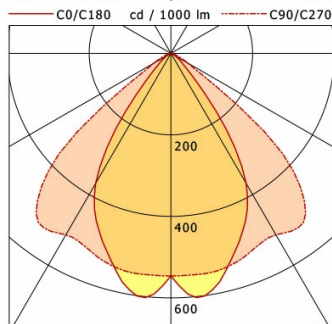

Standardoptionen

Sonderoptionen

Lichttechnik / Normen

Leuchtmittel	LED Spot / CRI 80 / 3000 K
EPREL Lichtquellen	848104
Lebensdauer	L90 B50 50.000 h
	L80 B50 100.000 h
	L80 B20 50.000 h
Systemleistung	30.0 W
Leuchten-Lichtstrom	3390 lm
Systemeffizienz	113.00 lm/W
Moduleffizienz	163.73 lm/W
UGR Klasse	≤28
Versorgungsspannung	220 - 240 V / 50 - 60 Hz
Schutzklasse	III
Schutzart	IP20

Abmessungen / Gewichte

Länge	224 mm
Breite	224 mm
Höhe	125 mm
Ausschnittsmaß (LxB)	200 x 200 mm
Deckenstärke	5.0 - 30.0 mm
Einbautiefe	120 mm

Nettogewicht	2.86 kg
Bruttogewicht	3.03 kg

VFCPL 700.3530

Vario Professional (1xLED 30W 830/3000K 3390lm)

	C0	C90	C180	C270
0°	546	546	546	546
15°	541	541	541	541
30°	369	514	369	514
45°	61	438	61	438
60°	12	49	12	49
75°	8	8	8	8
90°	0	0	0	0
cd / 1000 lm				

η	LED
Efficiency	113 lm/W
Direct/Indirect	↓ 100% / ↑ 0%
System Power	30 W
UGR	X=4H, Y=8H
Reflection factors	70/50/20
UGR C0/C180	20.8
UGR C90/C270	26.8
CIE Flux Codes	74 97 99 100 99
Ra/CRI	>80