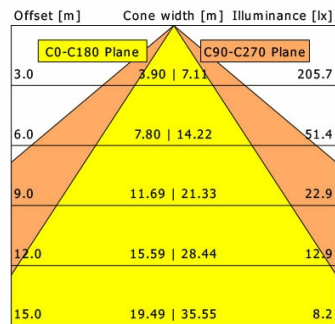

VFCPL 700.3530

Farbe	Artikelnummer	EAN
silber	634760	4043544369536
weiß	634761	4043544369543
schwarz	646223	4043544526915

Beschreibung

- Einbau-Wallwasher mit asymmetrischer Lichtverteilung für gleichmäßige Beleuchtung von Vertikalfächern
- Leuchteneinheit 40° ausschwenkbar (stufenlose Positionsarretierung)
- hohe Wartungsfreundlichkeit
- keine UV- und Wärmestrahlung
- Wärmemanagement mit Passivkühlung (Kühlkörper aus Aluminium)
- entspiegelter Mattreflektor aus Aluminium für maximale Lichtausbeute und optimale Entblendung
- Leuchteneinheit aus Aluminium
- Einbaurahmen aus Stahlblech
- weiß bedrucktes ESG-Dekoglas (einfaches Öffnen über Feststellschraube)
- werkzeugloser Deckeneinbau mit Schnellspannfedern (automatische Anpassung der Deckenstärke)
- Anschluss an Betriebsgerät über Leuchtenkabel mit Mini-Clamp Steckverbindung
- Betriebsgerät (LED-Konverter) inklusive (Platzierung extern)

Standardoptionen

Sonderoptionen

Lichttechnik / Normen

Leuchtmittel	LED Spot / CRI 80 / 3000 K
EPREL Lichtquellen	848104
Lebensdauer	L90 B50 50.000 h
	L80 B50 100.000 h
	L80 B20 50.000 h
Systemleistung	30.0 W
Leuchten-Lichtstrom	3390 lm
Systemeffizienz	113.00 lm/W
Moduleffizienz	163.73 lm/W
UGR Klasse	≤28
Versorgungsspannung	220 - 240 V / 50 - 60 Hz
Schutzklasse	III
Schutzart	IP20

Abmessungen / Gewichte

Länge	224 mm
Breite	224 mm
Höhe	125 mm
Ausschnittsmaß (LxB)	200 x 200 mm
Deckenstärke	5.0 - 30.0 mm
Einbautiefe	120 mm

Nettogewicht	2.86 kg
Bruttogewicht	3.03 kg

VFCPL 700.3530

Vario Professional (1xLED 30W 830/3000K 3390lm)

	C0	C90	C180	C270
0°	546	546	546	546
15°	541	541	541	541
30°	369	514	369	514
45°	61	438	61	438
60°	12	49	12	49
75°	8	8	8	8
90°	0	0	0	0
cd / 1000 lm				

η	LED
Efficiency	113 lm/W
Direct/Indirect	↓ 100% / ↑ 0%
System Power	30 W
UGR	X=4H, Y=8H
Reflection factors	70/50/20
UGR C0/C180	20.8
UGR C90/C270	26.8
CIE Flux Codes	74 97 99 100 99
Ra/CRI	>80