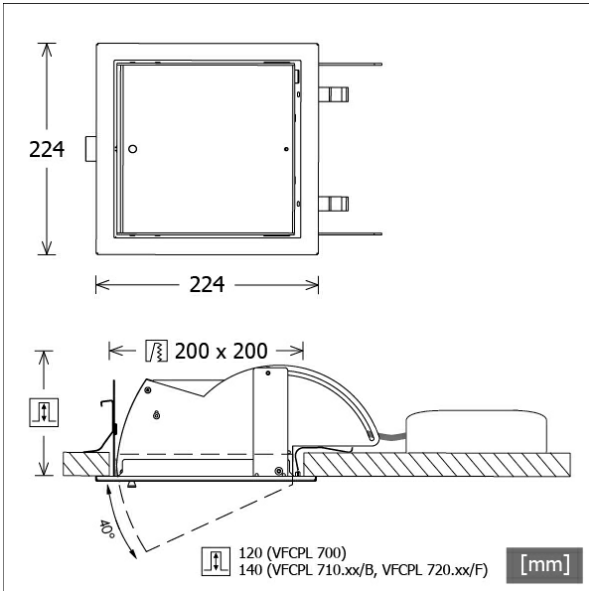

VFCPL 700.3530

Farbe	Artikelnummer	EAN
silber	634760	4043544369536
weiß	634761	4043544369543
schwarz	646223	4043544526915

Beschreibung

- Einbau-Wallwasher mit asymmetrischer Lichtverteilung für gleichmäßige Beleuchtung von Vertikalfächern
- Leuchteneinheit 40° ausschwenkbar (stufenlose Positionsarretierung)
- hohe Wartungsfreundlichkeit
- keine UV- und Wärmestrahlung
- Wärmemanagement mit Passivkühlung (Kühlkörper aus Aluminium)
- entspiegelter Mattreflektor aus Aluminium für maximale Lichtausbeute und optimale Entblendung
- Leuchteneinheit aus Aluminium
- Einbaurahmen aus Stahlblech
- weiß bedrucktes ESG-Dekoglas (einfaches Öffnen über Feststellschraube)
- werkzeugloser Deckeneinbau mit Schnellspannfedern (automatische Anpassung der Deckenstärke)
- Anschluss an Betriebsgerät über Leuchtenkabel mit Mini-Clamp Steckverbindung
- Betriebsgerät (LED-Konverter) inklusive (Platzierung extern)

Standardoptionen

Sonderoptionen

Lichttechnik / Normen

Leuchtmittel	LED Spot / CRI 80 / 3000 K
EPREL Lichtquellen	848104
Lebensdauer	L90 B50 50.000 h
	L80 B50 100.000 h
	L80 B20 50.000 h
Systemleistung	30.0 W
Leuchten-Lichtstrom	3390 lm
Systemeffizienz	113.00 lm/W
Moduleffizienz	163.73 lm/W
UGR Klasse	≤28
Versorgungsspannung	220 - 240 V / 50 - 60 Hz
Schutzklasse	III
Schutzart	IP20

Abmessungen / Gewichte

Länge	224 mm
Breite	224 mm
Höhe	125 mm
Ausschnittsmaß (LxB)	200 x 200 mm
Deckenstärke	5.0 - 30.0 mm
Einbautiefe	120 mm

Nettogewicht	2.86 kg
Bruttogewicht	3.03 kg

VFCPL 700.3530

Vario Professional (1xLED 30W 830/3000K 3390lm)

	C0	C90	C180	C270
0°	546	546	546	546
15°	541	541	541	541
30°	369	514	369	514
45°	61	438	61	438
60°	12	49	12	49
75°	8	8	8	8
90°	0	0	0	0
cd / 1000 lm				

η	LED
Efficiency	113 lm/W
Direct/Indirect	↓ 100% / ↑ 0%
System Power	30 W
UGR	X=4H, Y=8H
Reflection factors	70/50/20
UGR C0/C180	20.8
UGR C90/C270	26.8
CIE Flux Codes	74 97 99 100 99
Ra/CRI	>80