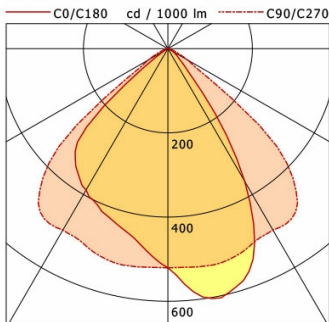

Hinweise

Mindesteinbauraum BR07 = L 700 x B 400 x H 140 mm.

Standardoptionen

Sonderoptionen

Lichttechnik / Normen

Leuchtmittel	LED Spot Bakery
Lebensdauer	L90 B50 50.000 h L80 B50 100.000 h L80 B20 50.000 h
Systemleistung	42.0 W
Leuchten-Lichtstrom	4360 lm
Systemeffizienz	103.80 lm/W
Moduleffizienz	142.00 lm/W
UGR Klasse	≤28
Versorgungsspannung	220 - 240 V / 50 - 60 Hz
Schutzklasse	III
Schutzart	IP20

Abmessungen / Gewichte

Länge	224 mm
Breite	224 mm
Höhe	125 mm
Ausschnittsmaß (LxB)	200 x 200 mm
Deckenstärke	5.0 - 30.0 mm
Einbautiefe	140 mm
Nettogewicht	2.82 kg
Bruttogewicht	2.96 kg

VFCPL 710.20/B

Vario Professional (1xLED 42W BAKERY 4360lm)

	C0	C90	C180	C270
0°	521	521	521	521
15°	592	523	438	523
30°	364	498	388	498
45°	51	410	291	410
60°	14	53	12	53
75°	4	8	6	8
90°	0	0	0	0
cd / 1000 lm				

LDC unsuitable for cone representation.
Asymmetric LDC.

η	LED
Efficiency	104 lm/W
Direct/Indirect	↓ 100% / ↑ 0%
System Power	42 W
UGR	X=4H, Y=8H
Reflection factors	70/50/20
UGR C0/C180	20.3
UGR C90/C270	27.6
CIE Flux Codes	70 97 100 100 100
Ra/CRI	---

LTS