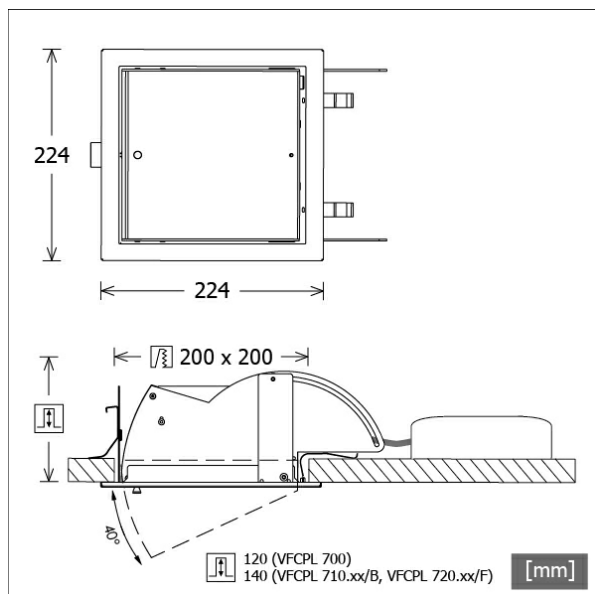

VFCPL 710.20/B

Farbe	Artikelnummer	EAN
silber	634746	4043544369390
weiß	634747	4043544369406
schwarz	646219	4043544526878

Beschreibung

- Einbau-Wallwasher mit asymmetrischer Lichtverteilung für gleichmäßige Spezialbeleuchtung von Backwaren
- Leuchteneinheit 40° ausschwenkbar (stufenlose Positionsarretierung)
- hohe Wartungsfreundlichkeit
- keine UV- und Wärmestrahlung
- Wärmemanagement mit Passivkühlung (Kühlkörper aus Aluminium)
- entspiegelter Mattreflektor aus Aluminium für maximale Lichtausbeute und optimale Entblendung
- Leuchteneinheit aus Aluminium
- Einbaurahmen aus Stahlblech
- weiß bedrucktes ESG-Dekoglas (einfaches Öffnen über Feststellschraube)
- werkzeugloser Deckeneinbau mit Schnellspannfedern (automatische Anpassung der Deckenstärke)
- Anschluss an Betriebsgerät über Leuchtenkabel mit Mini-Clamp Steckverbindung
- Betriebsgerät (LED-Konverter) inklusive (Platzierung extern)

Hinweise

Mindesteinbauraum BR07 = L 700 x B 400 x H 140 mm.

Standardoptionen

Sonderoptionen

Lichttechnik / Normen

Leuchtmittel	LED Spot Bakery
Lebensdauer	L90 B50 50.000 h L80 B50 100.000 h L80 B20 50.000 h
Systemleistung	42.0 W
Leuchten-Lichtstrom	4360 lm
Systemeffizienz	103.80 lm/W
Moduleffizienz	142.00 lm/W
UGR Klasse	≤28
Versorgungsspannung	220 - 240 V / 50 - 60 Hz
Schutzklasse	III
Schutzart	IP20

Abmessungen / Gewichte

Länge	224 mm
Breite	224 mm
Höhe	125 mm
Ausschnittsmaß (LxB)	200 x 200 mm
Deckenstärke	5.0 - 30.0 mm
Einbautiefe	140 mm
Nettogewicht	2.82 kg
Bruttogewicht	2.96 kg

VFCPL 710.20/B

Vario Professional (1xLED 42W BAKERY 4360lm)

	C0	C90	C180	C270
0°	521	521	521	521
15°	592	523	438	523
30°	364	498	388	498
45°	51	410	291	410
60°	14	53	12	53
75°	4	8	6	8
90°	0	0	0	0
cd / 1000 lm				

LDC unsuitable for cone representation.
Asymmetric LDC.