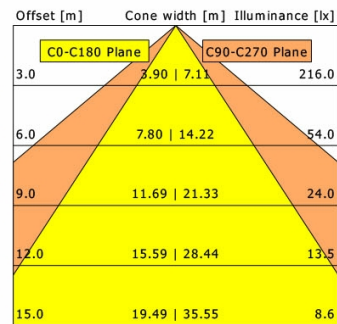

VFCPL 700.3540

Farbe	Artikelnummer	EAN
silber	634762	4043544369550
weiß	634763	4043544369567
schwarz	646224	4043544526922

Beschreibung

- Einbau-Wallwasher mit asymmetrischer Lichtverteilung für gleichmäßige Beleuchtung von Vertikalfächern
- Leuchteneinheit 40° ausschwenkbar (stufenlose Positionsarretierung)
- hohe Wartungsfreundlichkeit
- keine UV- und Wärmestrahlung
- Wärmemanagement mit Passivkühlung (Kühlkörper aus Aluminium)
- entspiegelter Mattreflektor aus Aluminium für maximale Lichtausbeute und optimale Entblendung
- Leuchteneinheit aus Aluminium
- Einbaurahmen aus Stahlblech
- weiß bedrucktes ESG-Dekoglas (einfaches Öffnen über Feststellschraube)
- werkzeugloser Deckeneinbau mit Schnellspannfedern (automatische Anpassung der Deckenstärke)
- Anschluss an Betriebsgerät über Leuchtenkabel mit Mini-Clamp Steckverbindung
- Betriebsgerät (LED-Konverter) inklusive (Platzierung extern)

Standardoptionen

Sonderoptionen

Lichttechnik / Normen

Leuchtmittel	LED Spot / CRI 80 / 4000 K
EPREL Lichtquellen	848105
Lebensdauer	L90 B50 50.000 h
	L80 B50 100.000 h
	L80 B20 50.000 h
Systemleistung	30.0 W
Leuchten-Lichtstrom	3560 lm
Systemeffizienz	118.66 lm/W
Moduleffizienz	167.61 lm/W
UGR Klasse	≤28
Versorgungsspannung	220 - 240 V / 50 - 60 Hz
Schutzklasse	III
Schutzart	IP20

Abmessungen / Gewichte

Länge	224 mm
Breite	224 mm
Höhe	125 mm
Ausschnittsmaß (LxB)	200 x 200 mm
Deckenstärke	5.0 - 30.0 mm
Einbautiefe	120 mm
Nettogewicht	2.86 kg
Bruttogewicht	3.03 kg

VFCPL 700.3540

Vario Professional (1xLED 30W 840/4000K 3560lm)

	C0	C90	C180	C270
0°	546	546	546	546
15°	541	541	541	541
30°	369	514	369	514
45°	61	438	61	438
60°	12	49	12	49
75°	8	8	8	8
90°	0	0	0	0
cd / 1000 lm				

η	LED
Efficiency	119 lm/W
Direct/Indirect	↓ 100% / ↑ 0%
System Power	30 W
UGR	X=4H, Y=8H
Reflection factors	70/50/20
UGR C0/C180	20.9
UGR C90/C270	27.0
CIE Flux Codes	74 97 99 100 99
Ra/CRI	>80