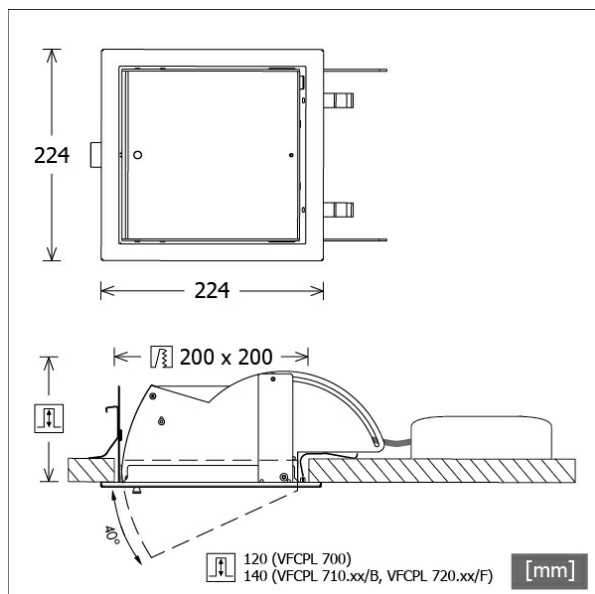

VFCPL 700.3540

Farbe	Artikelnummer	EAN
silber	634762	4043544369550
weiß	634763	4043544369567
schwarz	646224	4043544526922

Beschreibung

- Einbau-Wallwasher mit asymmetrischer Lichtverteilung für gleichmäßige Beleuchtung von Vertikalfächern
- Leuchteneinheit 40° ausschwenkbar (stufenlose Positionsarretierung)
- hohe Wartungsfreundlichkeit
- keine UV- und Wärmestrahlung
- Wärmemanagement mit Passivkühlung (Kühlkörper aus Aluminium)
- entspiegelter Mattreflektor aus Aluminium für maximale Lichtausbeute und optimale Entblendung
- Leuchteneinheit aus Aluminium
- Einbaurahmen aus Stahlblech
- weiß bedrucktes ESG-Dekoglas (einfaches Öffnen über Feststellschraube)
- werkzeugloser Deckeneinbau mit Schnellspannfedern (automatische Anpassung der Deckenstärke)
- Anschluss an Betriebsgerät über Leuchtenkabel mit Mini-Clamp Steckverbindung
- Betriebsgerät (LED-Konverter) inklusive (Platzierung extern)

Standardoptionen

Sonderoptionen

Lichttechnik / Normen

Leuchtmittel	LED Spot / CRI 80 / 4000 K
EPREL Lichtquellen	848105
Lebensdauer	L90 B50 50.000 h
	L80 B50 100.000 h
	L80 B20 50.000 h
Systemleistung	30.0 W
Leuchten-Lichtstrom	3560 lm
Systemeffizienz	118.66 lm/W
Moduleffizienz	167.61 lm/W
UGR Klasse	≤28
Versorgungsspannung	220 - 240 V / 50 - 60 Hz
Schutzklasse	III
Schutzart	IP20

Abmessungen / Gewichte

Länge	224 mm
Breite	224 mm
Höhe	125 mm
Ausschnittsmaß (LxB)	200 x 200 mm
Deckenstärke	5.0 - 30.0 mm
Einbautiefe	120 mm
Nettogewicht	2.86 kg
Bruttogewicht	3.03 kg

VFCPL 700.3540

Vario Professional (1xLED 30W 840/4000K 3560lm)

	C0	C90	C180	C270
0°	546	546	546	546
15°	541	541	541	541
30°	369	514	369	514
45°	61	438	61	438
60°	12	49	12	49
75°	8	8	8	8
90°	0	0	0	0
cd / 1000 lm				

η	LED
Efficiency	119 lm/W
Direct/Indirect	↓ 100% / ↑ 0%
System Power	30 W
UGR	X=4H, Y=8H
Reflection factors	70/50/20
UGR C0/C180	20.9
UGR C90/C270	27.0
CIE Flux Codes	74 97 99 100 99
Ra/CRI	>80