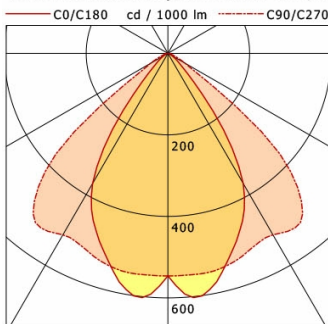

VFCPL 700.3540

Farbe	Artikelnummer	EAN
silber	634762	4043544369550
weiß	634763	4043544369567
schwarz	646224	4043544526922

Beschreibung

- Einbau-Wallwasher mit asymmetrischer Lichtverteilung für gleichmäßige Beleuchtung von Vertikalfächern
- Leuchteneinheit 40° ausschwenkbar (stufenlose Positionsarretierung)
- hohe Wartungsfreundlichkeit
- keine UV- und Wärmestrahlung
- Wärmemanagement mit Passivkühlung (Kühlkörper aus Aluminium)
- entspiegelter Mattreflektor aus Aluminium für maximale Lichtausbeute und optimale Entblendung
- Leuchteneinheit aus Aluminium
- Einbaurahmen aus Stahlblech
- weiß bedrucktes ESG-Dekoglas (einfaches Öffnen über Feststellschraube)
- werkzeugloser Deckeneinbau mit Schnellspannfedern (automatische Anpassung der Deckenstärke)
- Anschluss an Betriebsgerät über Leuchtenkabel mit Mini-Clamp Steckverbindung
- Betriebsgerät (LED-Konverter) inklusive (Platzierung extern)

Standardoptionen

Sonderoptionen

Lichttechnik / Normen

Leuchtmittel	LED Spot / CRI 80 / 4000 K
EPREL Lichtquellen	848105
Lebensdauer	L90 B50 50.000 h
	L80 B50 100.000 h
	L80 B20 50.000 h
Systemleistung	30.0 W
Leuchten-Lichtstrom	3560 lm
Systemeffizienz	118.66 lm/W
Moduleffizienz	167.61 lm/W
UGR Klasse	≤28
Versorgungsspannung	220 - 240 V / 50 - 60 Hz
Schutzklasse	III
Schutzart	IP20

Abmessungen / Gewichte

Länge	224 mm
Breite	224 mm
Höhe	125 mm
Ausschnittsmaß (LxB)	200 x 200 mm
Deckenstärke	5.0 - 30.0 mm
Einbautiefe	120 mm
Nettogewicht	2.86 kg
Bruttogewicht	3.03 kg

VFCPL 700.3540

Vario Professional (1xLED 30W 840/4000K 3560lm)

	C0	C90	C180	C270
0°	546	546	546	546
15°	541	541	541	541
30°	369	514	369	514
45°	61	438	61	438
60°	12	49	12	49
75°	8	8	8	8
90°	0	0	0	0
cd / 1000 lm				

η	LED
Efficiency	119 lm/W
Direct/Indirect	↓ 100% / ↑ 0%
System Power	30 W
UGR	X=4H, Y=8H
Reflection factors	70/50/20
UGR C0/C180	20.9
UGR C90/C270	27.0
CIE Flux Codes	74 97 99 100 99
Ra/CRI	>80