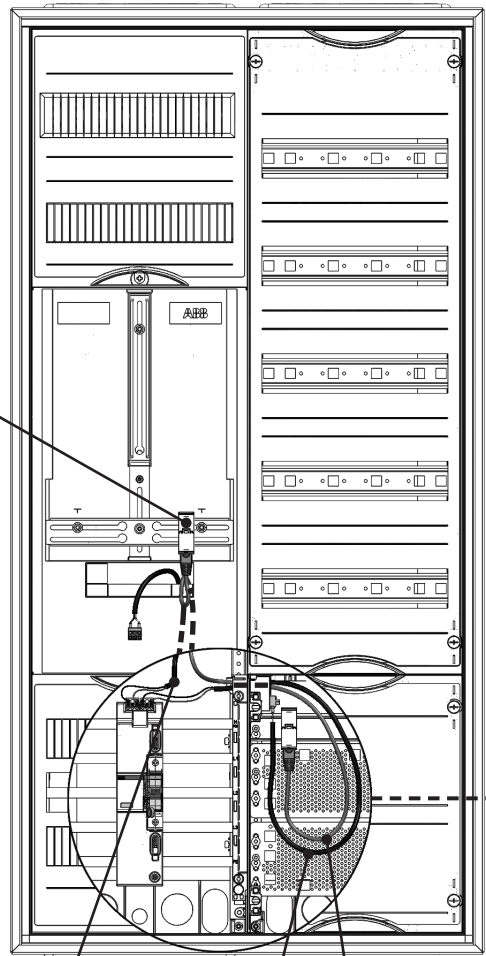

			 www.striebelundjohn.com	<p>*Gezeigt wird eine Variante mit beispielhafter Bestückung. Tatsächlicher Lieferumfang abweichend.</p> <p>*Shown is a variant with exemplary equipment. Actual scope of delivery is different.</p>
--	--	--	--	--

3 7RE B C D E F 7RE A B C D E

1200mm Spg. SMG 800mm Spg. APZ 1500mm CAT

1200mm Spg. SMG 800mm Spg. APZ 1500mm CAT

RJ45

RfZ

RJ45

NAR/APZ

RJ45