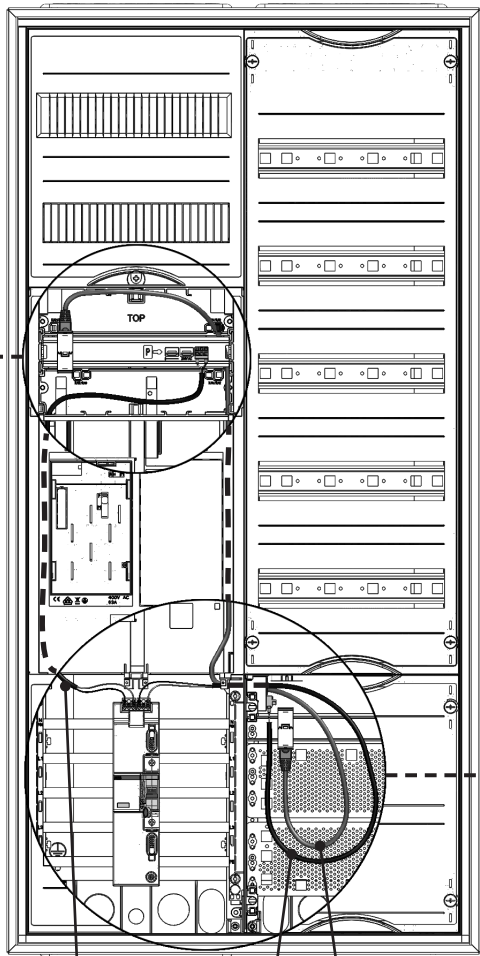

			 www.striebelundjohn.com	<p>*Gezeigt wird eine Variante mit beispielhafter Bestückung. Tatsächlicher Lieferumfang abweichend.</p> <p>*Shown is a variant with exemplary equipment. Actual scope of delivery is different.</p>
--	--	--	--	--

3 7RE B C D E F 7RE A B C D E

1200mm Spg. SMG 800mm Spg. APZ 1500mm CAT

1200mm Spg. SMG 800mm Spg. APZ 1500mm CAT

RJ45

RfZ

RJ45

NAR/APZ

RJ45