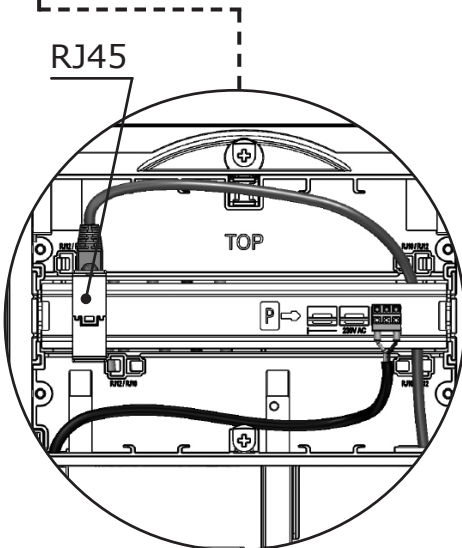

			 www.striebelundjohn.com	<p>*Gezeigt wird eine Variante mit beispielhafter Bestückung. Tatsächlicher Lieferumfang abweichend.</p> <p>*Shown is a variant with exemplary equipment. Actual scope of delivery is different.</p>
--	--	--	--	--

3 7RE B C D E F 7RE A B C D E

1200mm Spg. SMG 800mm Spg. APZ 1500mm CAT

1200mm Spg. SMG 800mm Spg. APZ 1500mm CAT

RJ45

RfZ

RJ45

NAR/APZ

RJ45