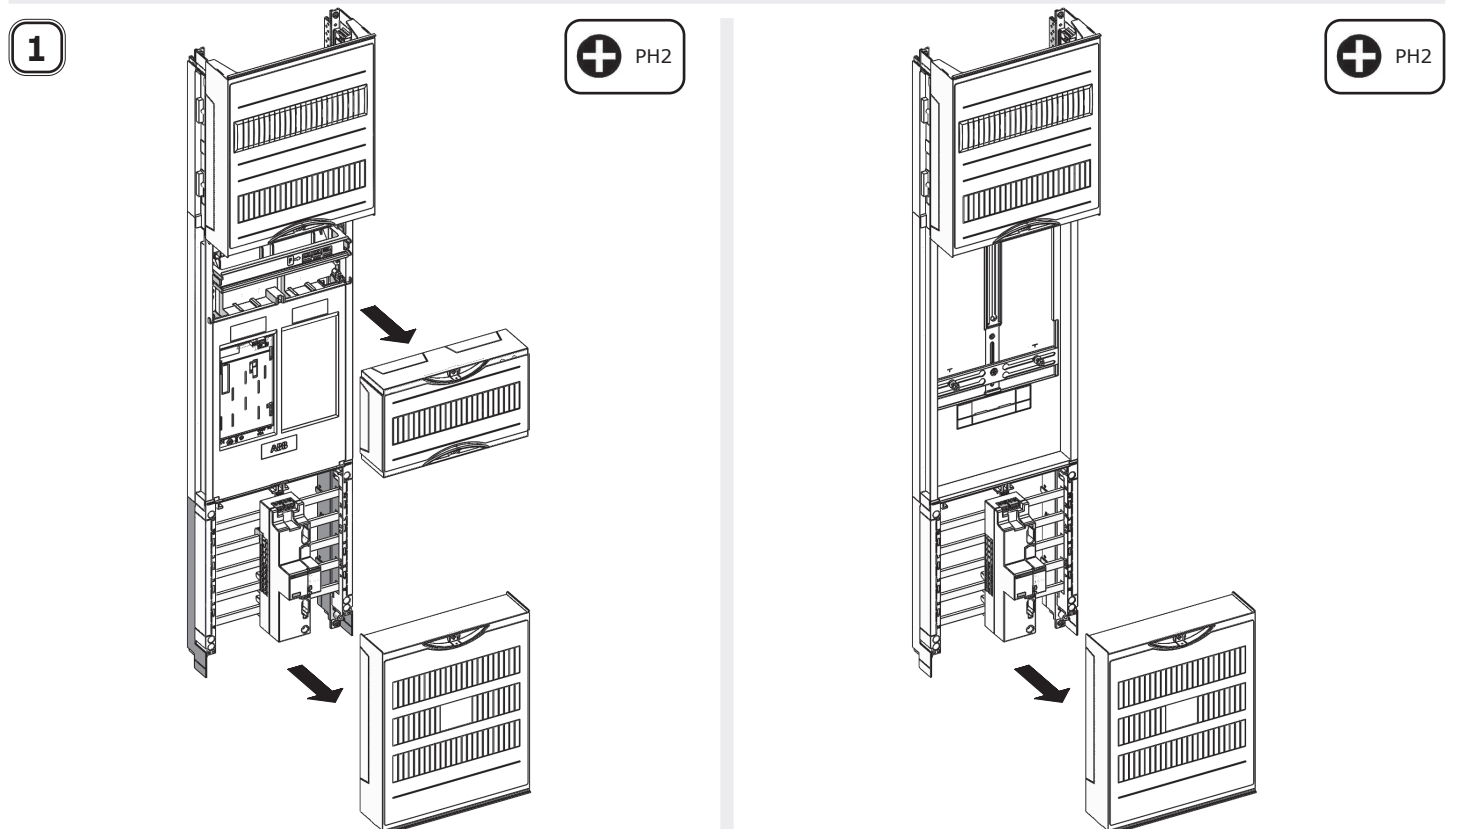

			 www.striebelundjohn.com	<p>*Gezeigt wird eine Variante mit beispielhafter Bestückung. Tatsächlicher Lieferumfang abweichend.</p> <p>*Shown is a variant with exemplary equipment. Actual scope of delivery is different.</p>
--	--	--	--	--

3 7RE B C D E F 7RE A B C D E

1200mm Spg. SMG 800mm Spg. APZ 1500mm CAT

1200mm Spg. SMG 800mm Spg. APZ 1500mm CAT

RJ45

RfZ

RJ45

NAR/APZ

RJ45