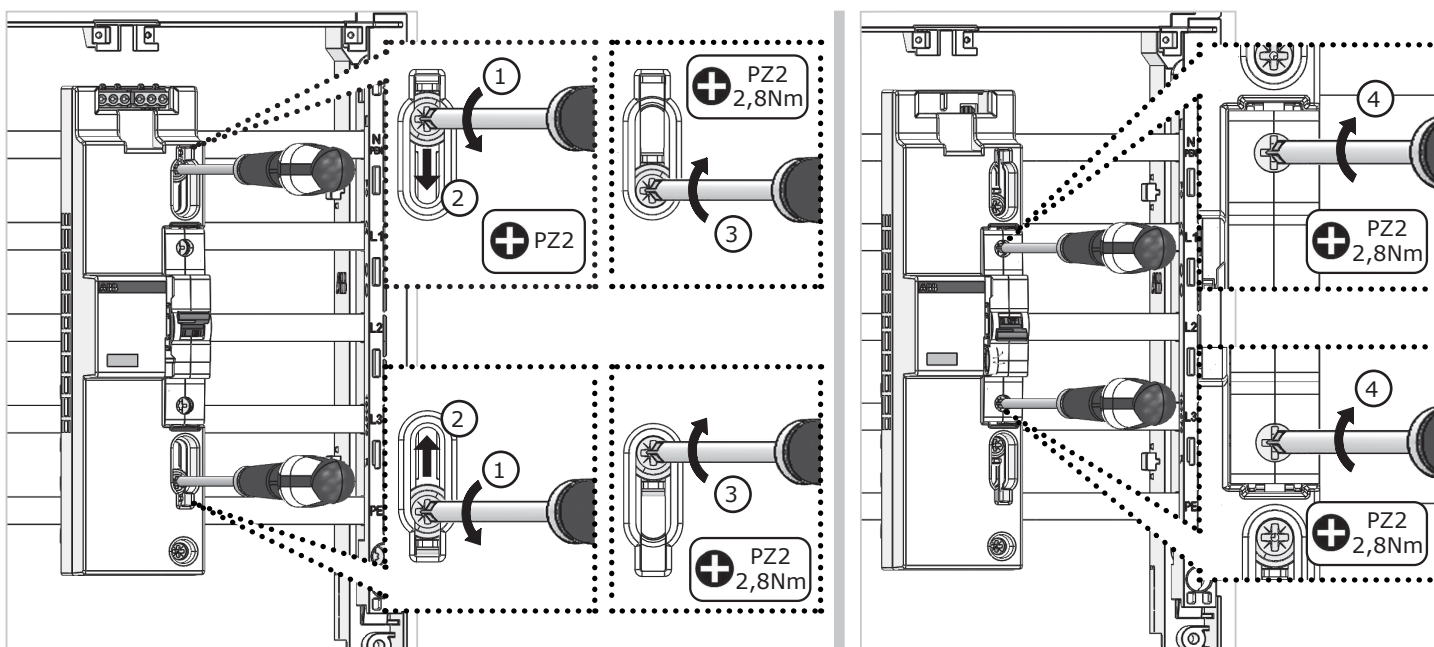

			 www.striebelundjohn.com	<p>*Gezeigt wird eine Variante mit beispielhafter Bestückung. Tatsächlicher Lieferumfang abweichend.</p> <p>*Shown is a variant with exemplary equipment. Actual scope of delivery is different.</p>
--	--	--	--	--

3 7RE B C D E F 7RE A B C D E

1200mm Spg. SMG 800mm Spg. APZ 1500mm CAT

1200mm Spg. SMG 800mm Spg. APZ 1500mm CAT

RJ45

RfZ

RJ45

NAR/APZ

RJ45