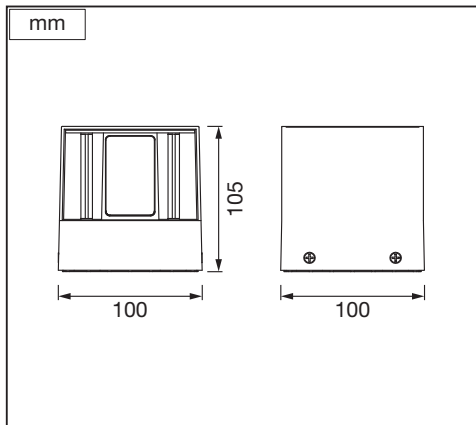

SMART⁺ WIFI BEAM ADJUSTABLE WALL

	EAN	W	Light Source lm	Output lm	K	⊖ (°C)	V~	mA	Hz	DF	▽	👉
SMART OUTD WIFI BEAM ADJ WALL RGBTW	4058075763463	8	750	320	3000- 6500	-20...+40	220- 240	40	50/60	>0.5	65	100000