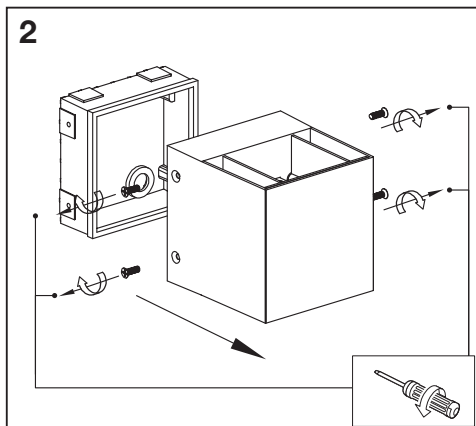

SMART⁺ WIFI BEAM ADJUSTABLE WALL

	EAN	W	Light Source lm	Output lm	K	⊖ (°C)	V~	mA	Hz	DF	▽	👉
SMART OUTD WIFI BEAM ADJ WALL RGBTW	4058075763463	8	750	320	3000- 6500	-20...+40	220- 240	40	50/60	>0.5	65	100000