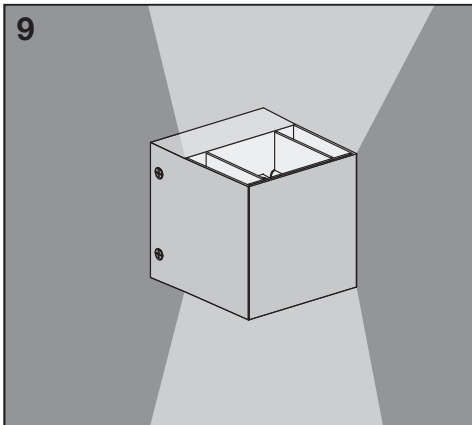

SMART⁺ WIFI BEAM ADJUSTABLE WALL

	EAN	W	Light Source lm	Output lm	K	⊖ (°C)	V~	mA	Hz	DF	▽	👉
SMART OUTD WIFI BEAM ADJ WALL RGBTW	4058075763463	8	750	320	3000- 6500	-20...+40	220- 240	40	50/60	>0.5	65	100000