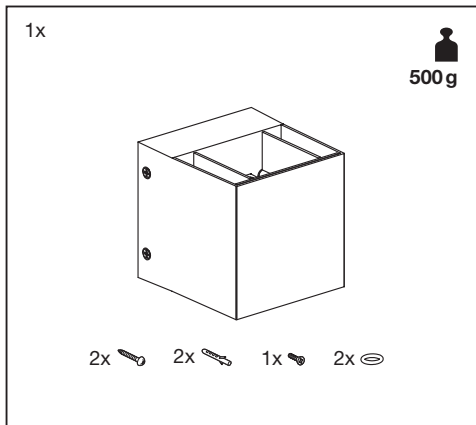

SMART⁺ WIFI BEAM ADJUSTABLE WALL

	EAN	W	Light Source lm	Output lm	K	⊖ (°C)	V~	mA	Hz	DF	▽	👉
SMART OUTD WIFI BEAM ADJ WALL RGBTW	4058075763463	8	750	320	3000- 6500	-20...+40	220- 240	40	50/60	>0.5	65	100000