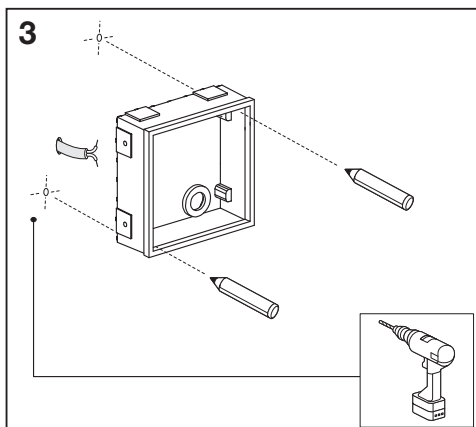

SMART⁺ WIFI BEAM ADJUSTABLE WALL

	EAN	W	Light Source lm	Output lm	K	⊖ (°C)	V~	mA	Hz	DF	▽	👉
SMART OUTD WIFI BEAM ADJ WALL RGBTW	4058075763463	8	750	320	3000- 6500	-20...+40	220- 240	40	50/60	>0.5	65	100000