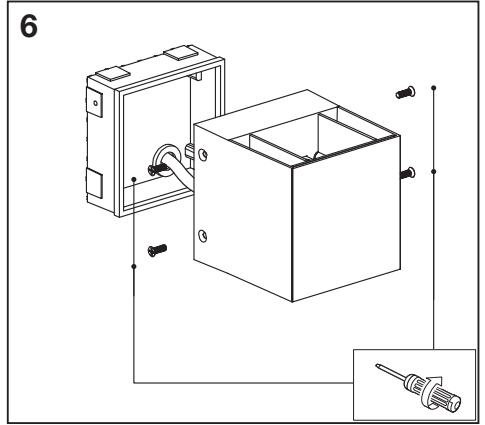

SMART⁺ WIFI BEAM ADJUSTABLE WALL

	EAN	W	Light Source lm	Output lm	K	⊖ (°C)	V~	mA	Hz	DF	▽	👉
SMART OUTD WIFI BEAM ADJ WALL RGBTW	4058075763463	8	750	320	3000- 6500	-20...+40	220- 240	40	50/60	>0.5	65	100000