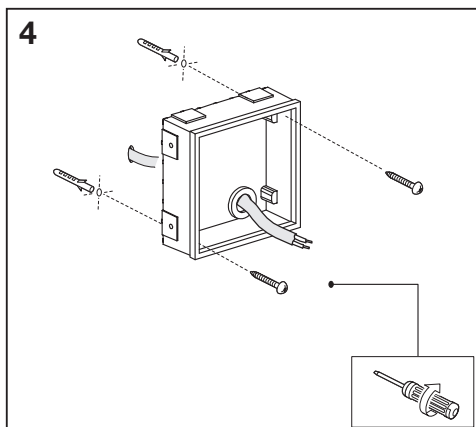

SMART⁺ WIFI BEAM ADJUSTABLE WALL

	EAN	W	Light Source lm	Output lm	K	⊖ (°C)	V~	mA	Hz	DF	▽	👉
SMART OUTD WIFI BEAM ADJ WALL RGBTW	4058075763463	8	750	320	3000- 6500	-20...+40	220- 240	40	50/60	>0.5	65	100000