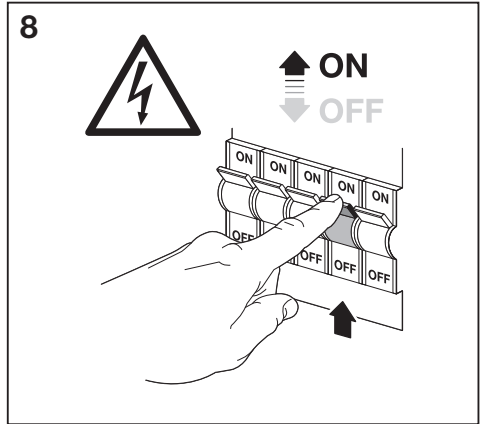

	EAN	This product contains a light source of energy efficiency class	Contained Light Source
SMART OUTDO WIFI BEAM ADJ WALL RGBTW	4058075763463	E	Contains 2 light sources 

Ⓢ SMART: INDIVIDUELLER BETRIEB. Funktioniert mit einem gewöhnlichen Lichtschalter. Ein/Aus-Funktion. Automatische Pairing-Zeit von 3 min. Intelligente Steuerung mit unserer kostenlosen LEDVANCE-App. Bequeme Sprachsteuerung mit allen gängigen Smart-Lautsprechern. Ⓢ SMART: INDIVIDUAL OPERATION. Works with a normal light switch. On/Off function. Automatic pairing time of 3 min. Smart control with our free LEDVANCE app. Convenient voice control with all common smart speakers. Ⓢ DISPOSITIF INTELLIGENT : FONCTIONNEMENT AUTONOME. Fonctionne avec un interrupteur pour l'éclairage classique. Fonction allumage/extinction. Appareil automatique en 3 min. Contrôle sans fil avec notre application gratuite LEDVANCE. Commande vocale possible avec toutes les enceintes connectées courantes. Ⓢ SMART: FUNZIONAMENTO SINGOLO. Funziona con un normale interruttore per la luce. Funzione di accensione/spengimento. Tempo di accoppiamento automatico di 3 min. Controllo smart con la nostra app gratuita LEDVANCE. Comodo comando vocale con tutti gli altoparlanti smart più comuni. Ⓢ INTELLIGENTE: OPERACIÓN INDIVIDUAL. Funciona con un interruptor de luz normal. Función On/Off. Tiempo de emparejamiento automático de 3 min. Control inteligente con la aplicación gratis LEDVANCE. Comodo control por voz con todos los altavoces inteligentes comunes. Ⓢ SMART: FUNZIONAMENTO INDIVIDUAL. Funciona con un interruptor de luz normal. Función On/Off. Tempo de emparellament automático de 3 min. Controllo intelligente con a nostra app LEDVANCE gratuita. Comando de voz compatible con todos os altifalantes inteligentes comuns. Ⓢ EYINHO: ΑΝΕΣΑΡΤΗΤΗ ΑΙΤΟΥΡΓΙΑ. Λειτουργεί με κανονικό διακόπτη φωτισμού. Λειτουργία ενεργοποίησης/ απενεργοποίησης. Χρόνος αυτόματης σύζευξης 3 λεπτά. Έξυπνος έλεγχος με τη δωρεάν εφαρμογή μας LEDVANCE. Εξυπηρετικός φωτιστικός έλεγχος με όλα τα κοινά έξυπνα ηχεία. Ⓢ SLIM: AFZONDERLIJK BEDIENING. Werkt met gewone lichtknoppen. Functie aan/uit. Automatisch koppeltijd van 3 minuten. Slimme bediening met onze gratis LEDVANCE-app. Simpele stembediening met alle gangbare slimme speakers. Ⓢ SMART: INDIVIDUELL FUNKTION. Fungerar med en vanlig strömbrytare. På/Av-funktion. En automatisk kopplings tid på 3 min. Smart kontroll med vår kostnadsfria LEDVANCE-app. Praktisk röstkontroll med alla normala smarta högtalare. Ⓢ SMART: YKSILÖLJINEN KÄYTTÖ. Toimii normaalia valokatkaisijalla. On/Off-toiminto. Automaattinen yhdistämis aika 3 min. Älykäs ohjaus ilmaisen LEDVANCE-sovelluksesta avulla. Mukava ääniohjaus kaikilla yleisillä älykaiktimilla. Ⓢ SMART: ENKELTOPERASJON. Fungerer med vanlig lysbryter. På-/av-funksjon. Automatisk pairingstid på 3 min. Smart-betjening med vår gratis LEDVANCE-app. Praktisk stemmestyring med alle vanlige smart-høyttalere. Ⓢ SMART: INDIVIDUEL DRIFT. Fungerer med almindelig lyskontakt. Tænd/sluk-funktion. Automatisk pairingstid på 3 min. Smartkontrol med vores gratis LEDVANCE-app. Praktisk stemmekontrol med alle almindelige smarte højttalere. Ⓢ INTELLIGENT: INDIVIDUALNI PROVOZ. Praceje s normalnim vpinacem svetla. Funkcija zapnuti/vypnuti. Automaticki doba parovanj 3 minute. Inteligentni vladanij s nasi besplatno aplikacij LEDVANCE. Pohodni glasovni vladanij se vsimmi bebznymi inteligentnimi reproduktorima. Ⓢ SMART-TEHNOLOGIJA: NEZAVISIJAMJA RABOTA. Rabotet s obicnim vyljucateljem sveta. Funkcija «Vkl./Vykl.». Vremja avtomatitskogo soedinenija sostavljaet 3 min. Smart-uvlavenije s pomosju nashego besplatnogo prilozhenija LEDVANCE. Udobnoe glasovnoe upravlenie s pomosju ljuboz dostupnyh v prodazhe smart-dinamikov. Ⓢ SMART: EGYEDI MŰKÖDÉS. Normál lámpakapcsolási működt. Be-/Kikapcsolás funkció. Automatikus párosítás 3 perc alatt. Okos vezérlés ingyenes LEDVANCE alkalmazással. Kényelmes hangvezérlés bármelyik gyökori okos hangszóróval. Ⓢ SMART: URUCHAMIANIE POJEDYNCZE. Dział z normalnym włącznikiem światła. Funkcja wł./wył. Czas automatycznego parowania: 3 minuty. Inteligentne sterowanie za pomocą darmowej aplikacji LEDVANCE. Wygodne sterowanie głosem za pomocą wszystkich popularnych głośników inteligentnych. Ⓢ SMART: INDIVIDUALNA OBSLUHA. Funguje s beznym vypinacem svetla. Funkcia zapnutia/vypnutia. Cas automatickeho parovania 3 minuty. Inteligentne vladanie s nasou besplatnou aplikaciou LEDVANCE. Pohodna hlasova obsluha so vsietkymi beznymi inteligentnymi reproduktormi. Ⓢ PAMETNO: POSAMEZNO DELOVANJE. Deluje z obicajnim stikalom za luci. Funkcija vklop / izklop. Cas samodejnega seznanjanja 3 min. Pametno upravljanje z naso brezplačno aplikacijo LEDVANCE. Prirocno glasovno upravljanje z vsimi obicajnimi pametnimi zvočniki. Ⓢ AKILLI: BAĞIMSIZ ÇALIŞMA. Normal ışık şalteriyle çalışır. Açma/Kapama işlevi. 3 dakikalık otomatik eşleşme süresi. Ücretsiz LEDVANCE uygulamanızla akıllı kontrol. Bütün standart akıllı hoparlörlerle rahat sesli kontrol. Ⓢ SMART: POJEDINACNO UPRAVLJANJE I RAD. Radi sa standardnim prekidačem za svetlo. Funkcija uključivanja/isključivanja. Automatsko vrijeme uparivanja od 3 minute. Sustav pametnog upravljanja putem naše besplatne aplikacije LEDVANCE. Prilagodno upravljanje glasom sa svim standardnim pametnim zvučnicima. Ⓢ INTELIGENT: FUNCTIONARE INDIVIDUALA. Funcionează cu un întrerupător normal pentru lumină. Funcție Porni/Opriț. Timp de asociere automată de 3 min. Control inteligent prin aplicația noastră gratuită LEDVANCE. Comandă vocală comodă cu toate difuzoarele inteligente obișnuite. Ⓢ SMART: ИНДИВИДУАЛНА РАБОТА. Работи с обичаен светленин превключател. Функција за вклучување/исклучување. Време за автоматично сдвовање 3 мин. Интелигентен контрол с бесплатното LEDVANCE app. Удобен гласов контрол с обичајно използваните интелигентни високоговорители. Ⓢ NUTIKAS: INDIVIDUAALNE KASUTAMINE. Tõttab tavalise valgusti- lilitiga. Sisse/välja-funktsioon. Automaatne sidumine 3 minutiga. Nutikas juhtimine LEDVANCE'i tasuta äpiga. Mugav hääljuhtimine kõigi leviminate nutikõlaritega. Ⓢ ISMANU: INDIVIDUALUS VEIKIMAS. Veikia su jprastu svednos jungikliu. Jjungimo / išjungimo funkcija. Automatinis susiejimo laikas - 3 min. Išmanus valdymas naudojant nemokamą „LEDVANCE“ programėlę. Patogus valdymas balsu naudojant visus įprastus išmaniuosius garsiauklius. Ⓢ VIEDI: INDIVIDUÁLNA DARBIBA. Darbojas ar parasto gaismas slēdzi. Ieslēgšanas/izslēgšanas funkcija. Automātiskais savienošanas laiks - 3 minūtes. Viedā vadība ar mūsu bezmaksas lietotni LEDVANCE. Ērta balss vadība ar visiem parastajiem viedajiem skaļruņiem. Ⓢ PAMETNO: INDIVIDUALNI RAD. Radi sa obicnim prekidačem za svetlo. Funkcija Ukljucivanja/iskljucivanja. Vreme avtomatskog uparivanja 3 minute. Pametna kontrola preko naše besplatne LEDVANCE aplikacije. Praktična glasovna kontrola sa svim uobicajnim pametnim zvučnicima. Ⓢ SMART-TEHNOLOGIJA: NEZALJEHNA ROBOTA. Praceje z zvančajnim vvimikacem svetla. Funckija «Uvimk./Vimk.». Čas avtomatitskogo z'ednania stanovit' 3 xv. Smart-keruvanja za dopomogu nasoi bekožtočnogo programa LEDVANCE. Žručne glasovne keruvanja za dopomogu dobij-juđki dostupnyh u prodazhu smart-dinamiki. Ⓢ SMART: ЖЕКЕ ПАЙДАЛААНУ. Ƙалыпты шам кошкышымен жумуш иштейд. Ƙоосу/Өшүрү функциясы. Автоматты түрдө жұптастыруу уакыты: 3 мин. Тегин LEDVANCE қолданбамызбен тегин басқару. Барлық кәдімгі smart динамиктермен дыбыс деңгейін ыңғайлы реттеу.