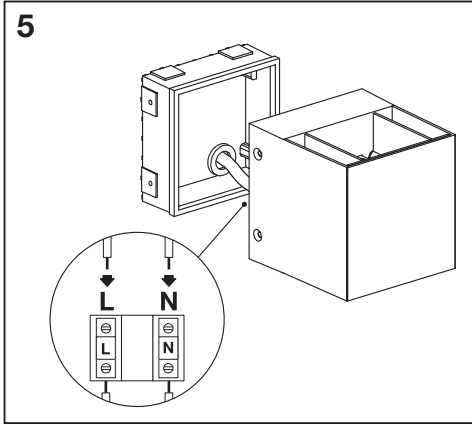

SMART⁺ WIFI BEAM ADJUSTABLE WALL

	EAN	W	Light Source lm	Output lm	K	⊖ (°C)	V~	mA	Hz	DF	▽	👉
SMART OUTD WIFI BEAM ADJ WALL RGBTW	4058075763463	8	750	320	3000- 6500	-20...+40	220- 240	40	50/60	>0.5	65	100000