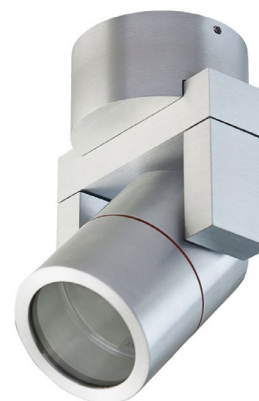

Produktdatenblatt | Deckenanbau - Hochvolt

Artikelnummer:	635214
Serienname:	
EAN:	4037293635240
Zolltarif:	94051990900

Artikelbeschreibung

Deckenanbau ■ Spot ■ dreh-/schwenkbar ■ rund ■ alu ■ IP54
 ■ GU10 ■ max. 35W ■ 220-240V

Mit diesem Anbauspot für die Decken- und Wandmontage, schaffen Sie eine perfekt akzentuierte Effektbeleuchtung, oder aber auch eine stimmige Raumbelichtung. Ganz egal ob z. B. Bilder oder verschiedene Deko-Elemente in Szene gesetzt werden sollen, oder ob eine Stilvolle Effektbeleuchtung im Raum geschaffen werden soll. Der Phantasie sind nahezu keine Grenzen gesetzt. Natürlich kann der Strahler auch im Außenbereich eingesetzt werden. Durch die verbaute Hochvoltfassung können Sie frei entscheiden, welches Leuchtmittel Sie für die jeweilige Anforderung einsetzen möchten. Der Sockel hat einen Durchmesser von 68mm. Die Leuchte lässt sich um 355° drehen und besitzt einen Schwenkwinkel von 110°.