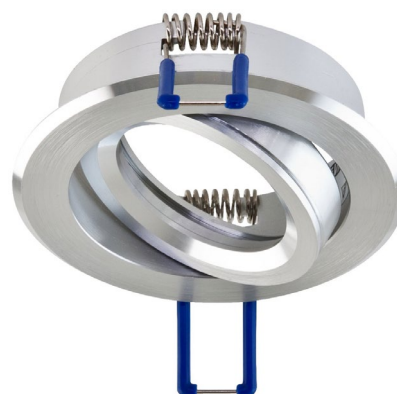

Produktdatenblatt | Deckeneinbau - Niedervolt

Artikelnummer:	605014
Serienname:	
EAN:	4037293605144
Zolltarif:	94054990900

Artikelbeschreibung

Deckeneinbau ■ rund ■ alu poliert ■ IP20 ■ max. 50W

Schwenkbare Deckeneinbauleuchte für vielfältige Anwendungen im Innenbereich. Die gebürstete Oberfläche der Leuchte wird abgerundet durch den jeweils polierten, konischen Innen- bzw. Außenring. Abhängig von der verwendeten Fassung lassen sich verschiedene Leuchtmittel für die unterschiedlichsten Beleuchtungsanforderungen in die Leuchte einsetzen, ganz egal ob Halogen oder LED, wodurch der Gestaltungsmöglichkeit nahezu keine Grenzen gesetzt sind. Der Schwenkwinkel der Leuchte beträgt 45°.