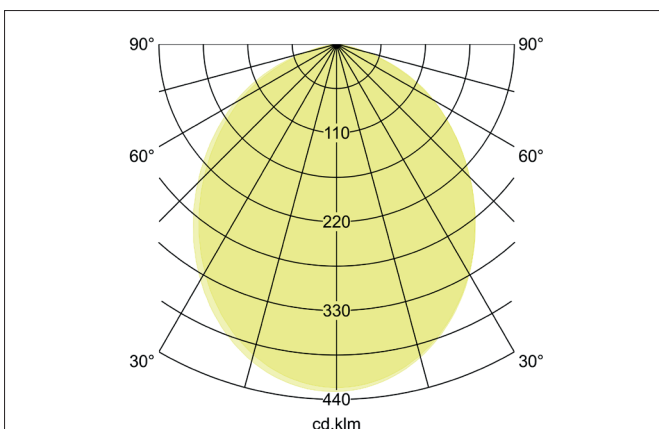

BOWL MAXI LED-Einbaudownlight, opale Abdeckung

Artikel-Nr. 12529074

Licht.
Für Generationen.

Ausschreibungstext

Rundes LED-Einbaudownlight, opale Abdeckung, werkzeugloser Deckeneinbau mittels Einbaufedern. Deckenausschnitt \varnothing 210 mm, Einbautiefe 70 mm, Außendurchmesser 230 mm, Gewicht 0,743 kg, mit rotationssymmetrisch tief-breit-strahlender Lichtstärkeverteilung. opale Kunststoff- Abdeckung. Bemessungslichtstrom 3.000 lm, Bemessungsleistung 1 x 30 W, Lichtfarbe neutralweiß, ähnlichste Farbtemperatur (CCT) 4.000 K, allgemeiner Farbwiedergabeindex CRI > 80, Lebensdauer L70/B50 bei 25 °C: 50.000 h, Gehäusewerkstoff: Aluminium / PMMA, Farbe: weiß, zulässige Umgebungstemperatur (ta): -20 °C - +25 °C, Schutzklasse (EN 61140): III, Schutzart (DIN EN 60529): IP20. Zum Anschluss an ein externes Betriebsgerät, welches nicht im Lieferumfang der Leuchte enthalten ist. Abhängig vom Betriebsgerät dimmbar.

Produktvorteile

- Einbaudownlight in runder Bauform aus massivem Aluminium mit opaler PMMA-Abdeckung
- Deckenausschnitt 210 mm, Außendurchmesser 230 mm, Einbautiefe 70 mm, Lichtstrom 2.330 / 3.000 lm, IP20.
- Vertiefter Lichtaustritt.
- Bei Verwendung eines geeigneten Konverters dimmbar.
- Alternativ auch in zwei weiteren Größen lieferbar.

BOWL MAXI LED-Einbaudownlight, opale Abdeckung

Artikel-Nr. 12529074

Licht.
Für Generationen.

Artikeldaten	
Artikel-Nr.	12529074
GTIN	4251433917847
Serienname	BOWL MAXI
Kurzbeschreibung	LED-Einbaudownlight, opale Abdeckung
Material	Aluminium / PMMA
Farbe	weiß
Ausführung der Oberfläche	matt
Form	rund
Außendurchmesser	230 mm
Einbaudurchmesser	210 mm
Einbautiefe	70 mm
Aufbauhöhe	5 mm
Nettogewicht	0,743 kg
Prüfzeichen	UKCA
Konformität	CE, UKCA

Lichttechnik	
Farbtemperatur	4.000 K
Lichtfarbe	weiß
Lichtaustritt	direkt
Lichtstrom	3.000 lm
Systemeffizienz	100 lm/W
Farbwiedergabe	CRI > 80
Reflektor	ohne
Abstrahlwinkel	97°
Lichtverteilung	symmetrisch
Farbtemperatur einstellbar	Nein