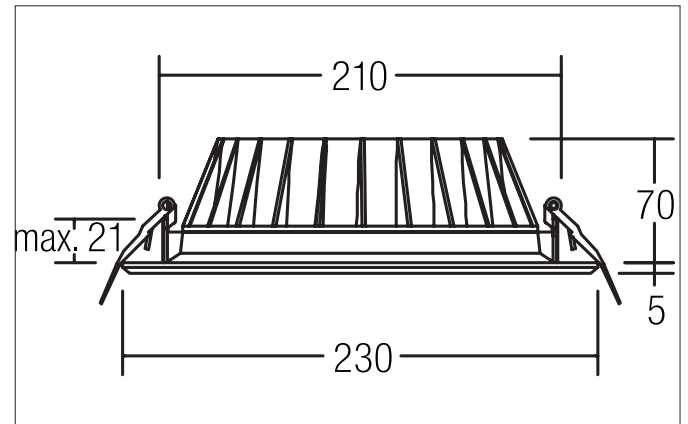

BOWL MAXI LED-Einbaudownlight, opale Abdeckung

Artikel-Nr. 12529074

Licht.
Für Generationen.

Ausschreibungstext

Rundes LED-Einbaudownlight, opale Abdeckung, werkzeugloser Deckeneinbau mittels Einbaufedern. Deckenausschnitt \varnothing 210 mm, Einbautiefe 70 mm, Außendurchmesser 230 mm, Gewicht 0,743 kg, mit rotationssymmetrisch tief-breit-strahlender Lichtstärkeverteilung. opale Kunststoff- Abdeckung. Bemessungslichtstrom 3.000 lm, Bemessungsleistung 1 x 30 W, Lichtfarbe neutralweiß, ähnlichste Farbtemperatur (CCT) 4.000 K, allgemeiner Farbwiedergabeindex CRI > 80, Lebensdauer L70/B50 bei 25 °C: 50.000 h, Gehäusewerkstoff: Aluminium / PMMA, Farbe: weiß, zulässige Umgebungstemperatur (ta): -20 °C - +25 °C, Schutzklasse (EN 61140): III, Schutzart (DIN EN 60529): IP20. Zum Anschluss an ein externes Betriebsgerät, welches nicht im Lieferumfang der Leuchte enthalten ist. Abhängig vom Betriebsgerät dimmbar.

Produktvorteile

- Einbaudownlight in runder Bauform aus massivem Aluminium mit opaler PMMA-Abdeckung
- Deckenausschnitt 210 mm, Außendurchmesser 230 mm, Einbautiefe 70 mm, Lichtstrom 2.330 / 3.000 lm, IP20.
- Vertiefter Lichtaustritt.
- Bei Verwendung eines geeigneten Konverters dimmbar.
- Alternativ auch in zwei weiteren Größen lieferbar.

BOWL MAXI LED-Einbaudownlight, opale Abdeckung

Artikel-Nr. 12529074

Licht.
Für Generationen.

Artikeldaten	
Artikel-Nr.	12529074
GTIN	4251433917847
Serienname	BOWL MAXI
Kurzbeschreibung	LED-Einbaudownlight, opale Abdeckung
Material	Aluminium / PMMA
Farbe	weiß
Ausführung der Oberfläche	matt
Form	rund
Außendurchmesser	230 mm
Einbaudurchmesser	210 mm
Einbautiefe	70 mm
Aufbauhöhe	5 mm
Nettogewicht	0,743 kg
Prüfzeichen	UKCA
Konformität	CE, UKCA